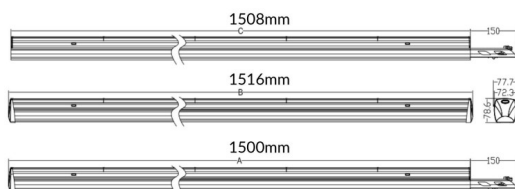

MARKETLINE LUMINAIRES

Luminaire industriel Lavov de la gamme MARKETLINE, disponible en puissances sélectionnables de 55, 60, 65 et 70 W, avec une optique à 120° offrant un flux lumineux réel de 880, 9600, 10400 et 11200 lm et une efficacité de 160 lm/W. Fabriqué en acier blanc avec un driver ON-OFF.

Dessin technique

Distribution photométrique

Code article	86.ML01.2401.01
Type de produit	Intérieurs
Catégorie	Industriel
Famille	MARKETLINE
Sous-famille	MARKETLINE LUMINAIRES
Pictograms	

Produit	
Puissance système (W)	55
Flux lumineux utile (lm)	880, 9600, 10400, 11200
Efficacité lumineuse (lm/W)	160
Angle de faisceau	Flat 120
Durée de vie	50000h L80B10
IP	20
Finition	Blanc
Driver intégré	oui
Équipement	ON-OFF
Source lumineuse	LED
Type de LED	SMD
Température de couleur (K)	4000
Uniformité chromatique (SDCM)	SDCM3
CRI	80