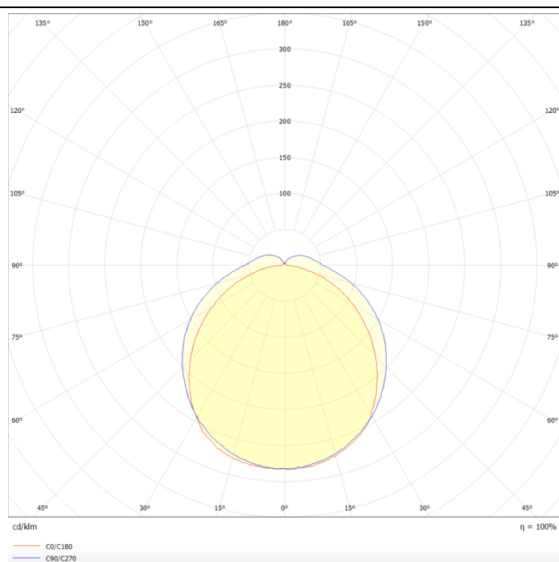

MARKETLINE LUMINAIRES

Luminaire industriel Lavov de la gamme MARKETLINE, disponible en puissances sélectionnables de 55, 60, 65 et 70 W, avec une optique à 120° offrant un flux lumineux réel de 880, 9600, 10400 et 11200 lm et une efficacité de 160 lm/W. Fabriqué en acier blanc avec un driver ON-OFF.

Dessin technique

Distribution photométrique

Code article	86.ML01.2401.01
Type de produit	Intérieurs
Catégorie	Industriel
Famille	MARKETLINE
Sous-famille	MARKETLINE LUMINAIRES
Pictograms	

Produit	
Puissance système (W)	55
Flux lumineux utile (lm)	880, 9600, 10400, 11200
Efficacité lumineuse (lm/W)	160
Angle de faisceau	Flat 120
Durée de vie	50000h L80B10
IP	20
Finition	Blanc
Driver intégré	oui
Équipement	ON-OFF
Source lumineuse	LED
Type de LED	SMD
Température de couleur (K)	4000
Uniformité chromatique (SDCM)	SDCM3
CRI	80