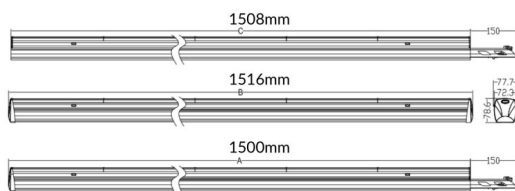

MARKETLINE LUMINAIRES

Luminaire industriel Lavov de la gamme MARKETLINE, disponible en puissances sélectionnables de 55, 60, 65 et 70 W, avec une optique à 120° offrant un flux lumineux réel de 880, 9600, 10400 et 11200 lm et une efficacité de 160 lm/W. Fabriqué en acier noir avec un driver ON-OFF.

Dessin technique

Distribution photométrique

Code article	86.ML01.2401.02
Type de produit	Intérieurs
Catégorie	Industriel
Famille	MARKETLINE
Sous-famille	MARKETLINE LUMINAIRES
Pictograms	

Produit	
Puissance système (W)	55
Flux lumineux utile (lm)	880, 9600, 10400, 11200
Efficacité lumineuse (lm/W)	160
Angle de faisceau	Flat 120
Durée de vie	50000h L80B10
IP	20
Finition	Noir
Driver intégré	oui
Équipement	ON-OFF
Source lumineuse	LED
Type de LED	SMD
Température de couleur (K)	4000
Uniformité chromatique (SDCM)	SDCM3
CRI	80