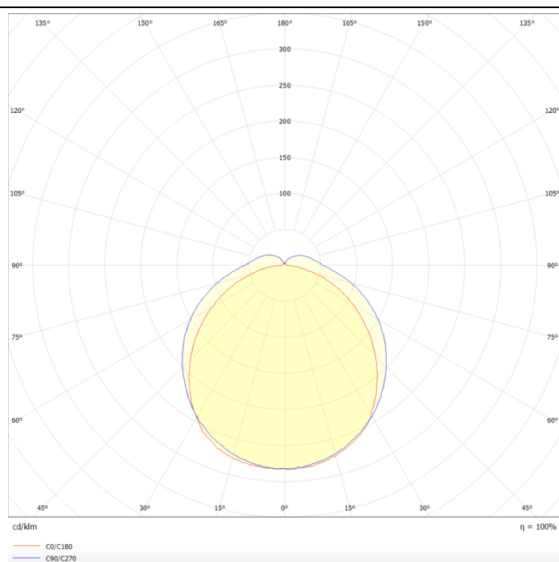

MARKETLINE LUMINAIRES

Luminaire industriel Lavov de la gamme MARKETLINE, disponible en puissances sélectionnables de 55, 60, 65 et 70 W, avec une optique à 120° offrant un flux lumineux réel de 880, 9600, 10400 et 11200 lm et une efficacité de 160 lm/W. Fabriqué en acier noir avec un driver ON-OFF.

Dessin technique

Distribution photométrique

Code article	86.ML01.2401.02
Type de produit	Intérieurs
Catégorie	Industriel
Famille	MARKETLINE
Sous-famille	MARKETLINE LUMINAIRES
Pictograms	

Produit	
Puissance système (W)	55
Flux lumineux utile (lm)	880, 9600, 10400, 11200
Efficacité lumineuse (lm/W)	160
Angle de faisceau	Flat 120
Durée de vie	50000h L80B10
IP	20
Finition	Noir
Driver intégré	oui
Équipement	ON-OFF
Source lumineuse	LED
Type de LED	SMD
Température de couleur (K)	4000
Uniformité chromatique (SDCM)	SDCM3
CRI	80