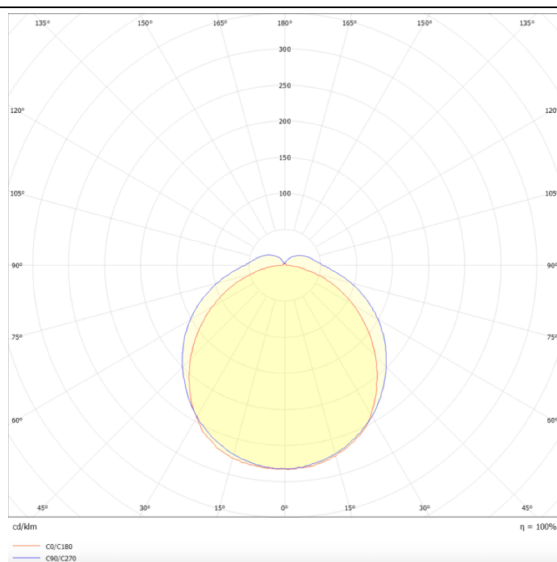

MARKETLINE LUMINAIRES

Luminaire industriel Lavov de la gamme MARKETLINE, disponible en puissances sélectionnables de 55, 60, 65 et 70 W, avec une optique à 120° offrant un flux lumineux réel de 880, 9600, 10400 et 11200 lm et une efficacité de 160 lm/W. Fabriqué en acier blanc avec un driver DALI.

Dessin technique

Distribution photométrique

Code article	86.ML01.2403.01
Type de produit	Intérieurs
Catégorie	Industriel
Famille	MARKETLINE
Sous-famille	MARKETLINE LUMINAIRES
Pictograms	

Produit	
Puissance système (W)	55
Flux lumineux utile (lm)	880, 9600, 10400, 11200
Efficacité lumineuse (lm/W)	160
Angle de faisceau	Flat 120
Durée de vie	50000h L80B10
IP	20
Finition	Blanc
Équipement	DALI
Température de couleur (K)	4000
Uniformité chromatique (SDCM)	SDCM3
CRI	80