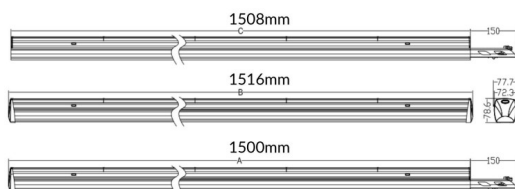

MARKETLINE LUMINAIRES

Luminaire industriel Lavov de la gamme MARKETLINE, avec une puissance sélectionnable de 55, 60, 65 et 70 W et une optique à 120° avec un flux lumineux réel de 880, 9600, 10400, 11200 lm et une efficacité de 160 lm/W. Fabriqué en acier blanc avec un driver ON-OFF.

Dessin technique

Code article	86.ML01.2405.01
Type de produit	Intérieurs
Catégorie	Industriel
Famille	MARKETLINE
Sous-famille	MARKETLINE LUMINAIRES
Pictograms	

Produit	
Puissance système (W)	55
Flux lumineux utile (lm)	880, 9600, 10400, 11200
Efficacité lumineuse (lm/W)	160
Angle de faisceau	Flat 120
Durée de vie	50000h L80B10
IP	20
Finition	Blanc
Driver intégré	oui
Équipement	ON-OFF
Source lumineuse	LED
Type de LED	SMD
Température de couleur (K)	4000
Uniformité chromatique (SDCM)	SDCM3
CRI	80