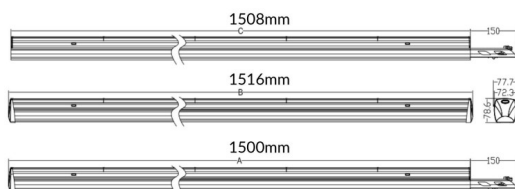

MARKETLINE LUMINAIRES

Luminaire industriel Lavov de la gamme MARKETLINE, avec une puissance sélectionnable de 55, 60, 65 et 70 W et une optique à 120° avec un flux lumineux réel de 880, 9600, 10400, 11200 lm et une efficacité de 160 lm/W. Fabriqué en acier blanc avec un driver ON-OFF.

Dessin technique

Code article	86.ML01.2407.01
Type de produit	Intérieurs
Catégorie	Industriel
Famille	MARKETLINE
Sous-famille	MARKETLINE LUMINAIRES
Pictograms	

Produit	
Puissance système (W)	55
Flux lumineux utile (lm)	880, 9600, 10400, 11200
Efficacité lumineuse (lm/W)	160
Angle de faisceau	Flat 120
Durée de vie	50000h L80B10
IP	20
Finition	Blanc
Driver intégré	oui
Équipement	ON-OFF
Source lumineuse	LED
Type de LED	SMD
Température de couleur (K)	4000
Uniformité chromatique (SDCM)	SDCM3
CRI	80