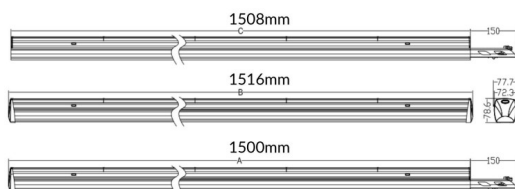

MARKETLINE LUMINAIRES

Luminaire industriel Lavov de la gamme MARKETLINE, disponible en puissances sélectionnables de 55, 60, 65 et 70 W, avec une optique à 120° offrant un flux lumineux réel de 880, 9600, 10400 et 11200 lm et une efficacité de 160 lm/W. Fabriqué en acier noir avec un driver ON-OFF.

Dessin technique

Code article	86.ML01.2407.02
Type de produit	Intérieurs
Catégorie	Industriel
Famille	MARKETLINE
Sous-famille	MARKETLINE LUMINAIRES
Pictograms	

Produit	
Puissance système (W)	55
Flux lumineux utile (lm)	880, 9600, 10400, 11200
Efficacité lumineuse (lm/W)	160
Angle de faisceau	Flat 120
Durée de vie	50000h L80B10
IP	20
Finition	Noir
Driver intégré	oui
Équipement	ON-OFF
Source lumineuse	LED
Type de LED	SMD
Température de couleur (K)	4000
Uniformité chromatique (SDCM)	SDCM3
CRI	80