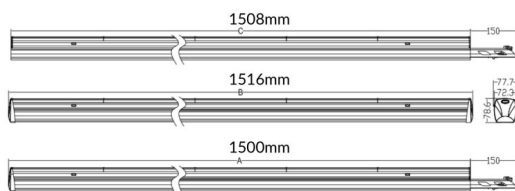

MARKETLINE LUMINAIRES

Luminaire industriel Lavov de la gamme MARKETLINE, disponible en puissances sélectionnables de 55, 60, 65 et 70 W, avec optique intensive de 25 pouces offrant un flux lumineux réel de 880, 9600, 10400 et 11200 lm et une efficacité de 160 lm/W. Fabriqué en acier noir avec un driver ON-OFF.

Dessin technique

Distribution photométrique

Code article	86.ML01.2411.02
Type de produit	Intérieurs
Catégorie	Industriel
Famille	MARKETLINE
Sous-famille	MARKETLINE LUMINAIRES
Pictograms	

Produit	
Puissance système (W)	55
Flux lumineux utile (lm)	880, 9600, 10400, 11200
Efficacité lumineuse (lm/W)	160
Angle de faisceau	Sharp 25
Durée de vie	50000h L80B10
IP	20
Finition	Noir
Driver intégré	oui
Équipement	ON-OFF
Source lumineuse	LED
Type de LED	SMD
Température de couleur (K)	4000
Uniformité chromatique (SDCM)	SDCM3
CRI	80