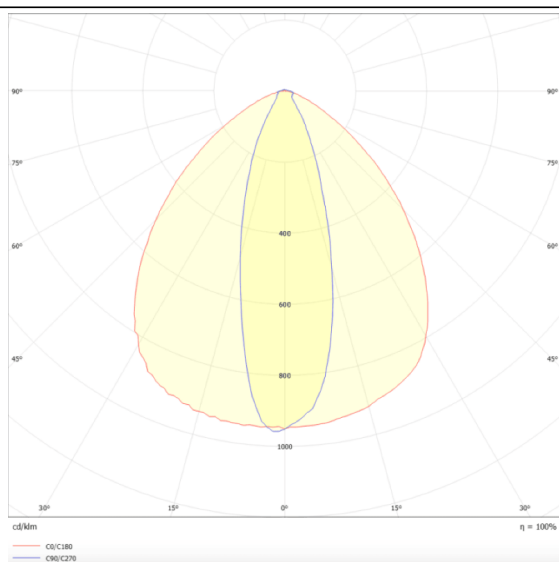

MARKETLINE LUMINAIRES

Luminaire industriel Lavov de la gamme MARKETLINE, disponible en puissances sélectionnables de 55, 60, 65 et 70 W, avec optique intensive de 25 pouces offrant un flux lumineux réel de 880, 9600, 10400 et 11200 lm et une efficacité de 160 lm/W. Fabriqué en acier noir avec un driver ON-OFF.

Dessin technique

Distribution photométrique

Code article	86.ML01.2411.02
Type de produit	Intérieurs
Catégorie	Industriel
Famille	MARKETLINE
Sous-famille	MARKETLINE LUMINAIRES
Pictograms	

Produit	
Puissance système (W)	55
Flux lumineux utile (lm)	880, 9600, 10400, 11200
Efficacité lumineuse (lm/W)	160
Angle de faisceau	Sharp 25
Durée de vie	50000h L80B10
IP	20
Finition	Noir
Driver intégré	oui
Équipement	ON-OFF
Source lumineuse	LED
Type de LED	SMD
Température de couleur (K)	4000
Uniformité chromatique (SDCM)	SDCM3
CRI	80