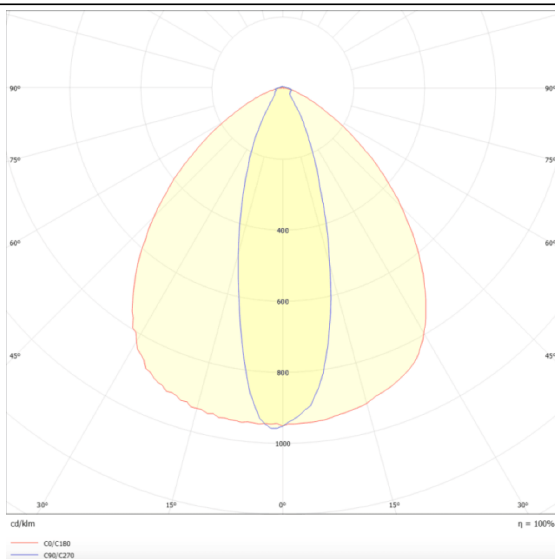

MARKETLINE LUMINAIRES

Luminaire industriel Lavov de la gamme MARKETLINE, disponible en puissances sélectionnables de 55, 60, 65 et 70 W, avec optique intensive de 25 pouces offrant un flux lumineux réel de 880, 9600, 10400 et 11200 lm et une efficacité de 160 lm/W. Fabriqué en acier blanc avec un driver DALI.

Dessin technique

Distribution photométrique

Code article	86.ML01.2413.01
Type de produit	Intérieurs
Catégorie	Industriel
Famille	MARKETLINE
Sous-famille	MARKETLINE LUMINAIRES

Pictograms

Produit	
Puissance système (W)	55
Flux lumineux utile (lm)	880, 9600, 10400, 11200
Efficacité lumineuse (lm/W)	160
Angle de faisceau	Sharp 25
Durée de vie	50000h L80B10
IP	20
Finition	Blanc
Équipement	DALI
Température de couleur (K)	4000
Uniformité chromatique (SDCM)	SDCM3
CRI	80