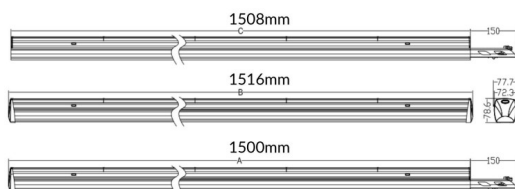

MARKETLINE LUMINAIRES

Luminaire industriel Lavov de la gamme MARKETLINE, disponible en puissances de 55, 60, 65 et 70 W, équipé d'une optique intensive de 25 pouces offrant un flux lumineux réel de 880, 9600, 10400 ou 11200 lm et une efficacité de 160 lm/W. Fabriqué en acier noir avec un driver marche/arrêt.

Dessin technique

Code article	86.ML01.2415.02
Type de produit	Intérieurs
Catégorie	Industriel
Famille	MARKETLINE
Sous-famille	MARKETLINE LUMINAIRES
Pictograms	

Produit	
Puissance système (W)	55
Flux lumineux utile (lm)	880, 9600, 10400, 11200
Efficacité lumineuse (lm/W)	160
Angle de faisceau	Sharp 25
Durée de vie	50000h L80B10
IP	20
Finition	Noir
Driver intégré	oui
Équipement	ON-OFF
Source lumineuse	LED
Type de LED	SMD
Température de couleur (K)	4000
Uniformité chromatique (SDCM)	SDCM3
CRI	80