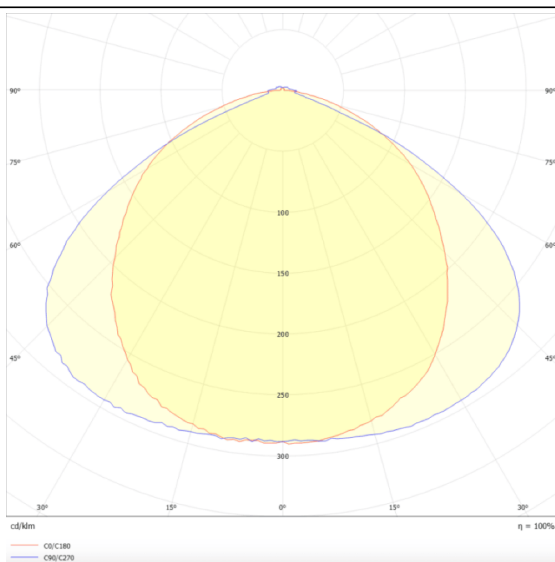

Distribution photométrique

Code article	86.ML01.2431.02
Type de produit	Intérieurs
Catégorie	Industriel
Famille	MARKETLINE
Sous-famille	MARKETLINE LUMINAIRES
Pictograms	

Produit	
Puissance système (W)	55
Flux lumineux utile (lm)	880, 9600, 10400, 11200
Efficacité lumineuse (lm/W)	160
Angle de faisceau	Wide 25
Durée de vie	50000h L80B10
IP	20
Finition	Noir
Driver intégré	oui
Équipement	ON-OFF
Source lumineuse	LED
Type de LED	SMD
Température de couleur (K)	4000
Uniformité chromatique (SDCM)	SDCM3
CRI	80