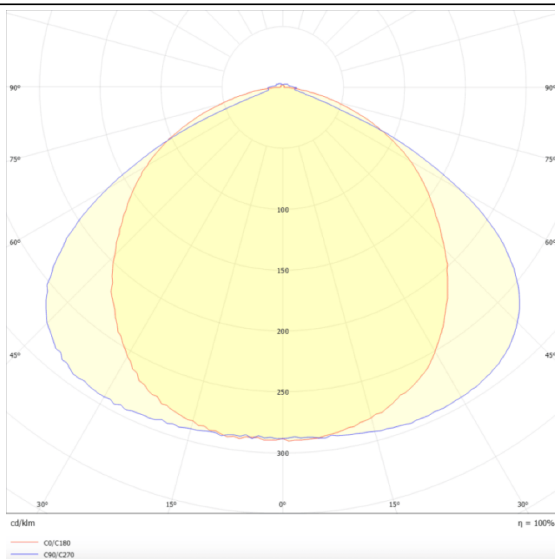

MARKETLINE LUMINAIRES

Luminaire industriel Lavov de la gamme MARKETLINE, disponible en puissances sélectionnables de 55, 60, 65 et 70 W et avec un angle de faisceau de 25 pouces, un flux lumineux réel de 880, 9600, 10400 et 11200 lm et une efficacité de 160 lm/W. Fabriqué en acier blanc avec un driver DALI.

Dessin technique

Distribution photométrique

Code article	86.ML01.2433.01
Type de produit	Intérieurs
Catégorie	Industriel
Famille	MARKETLINE
Sous-famille	MARKETLINE LUMINAIRES
Pictograms	

Produit	
Puissance système (W)	55
Flux lumineux utile (lm)	880, 9600, 10400, 11200
Efficacité lumineuse (lm/W)	160
Angle de faisceau	Wide 25
Durée de vie	50000h L80B10
IP	20
Finition	Blanc
Équipement	DALI
Température de couleur (K)	4000
Uniformité chromatique (SDCM)	SDCM3
CRI	80