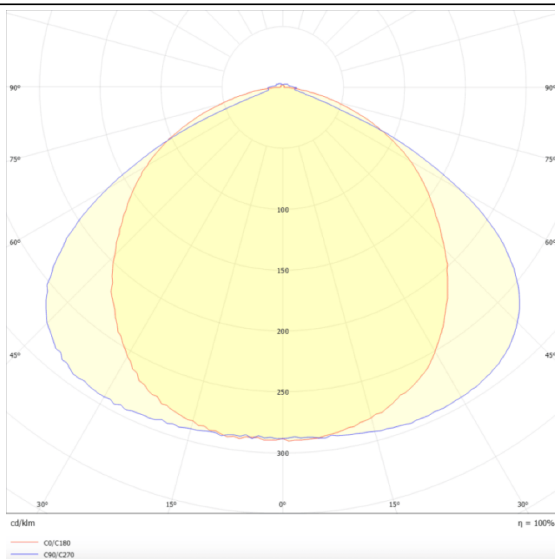

Distribution photométrique

Code article	86.ML01.2433.02
Type de produit	Intérieurs
Catégorie	Industriel
Famille	MARKETLINE
Sous-famille	MARKETLINE LUMINAIRES
Pictogrames	

Produit	
Puissance système (W)	55
Flux lumineux utile (lm)	880, 9600, 10400, 11200
Efficacité lumineuse (lm/W)	160
Angle de faisceau	Wide 25
Durée de vie	50000h L80B10
IP	20
Finition	Noir
Équipement	DALI
Température de couleur (K)	4000
Uniformité chromatique (SDCM)	SDCM3
CRI	80