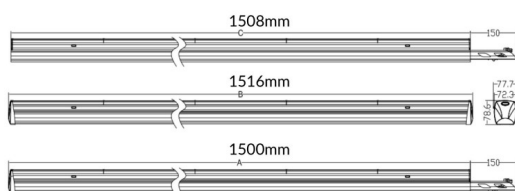

Dessin technique

Code article	86.ML01.2437.01
Type de produit	Intérieurs
Catégorie	Industriel
Famille	MARKETLINE
Sous-famille	MARKETLINE LUMINAIRES
Pictograms	

Produit	
Puissance système (W)	55
Flux lumineux utile (lm)	880, 9600, 10400, 11200
Efficacité lumineuse (lm/W)	160
Angle de faisceau	Wide 25
Durée de vie	50000h L80B10
IP	20
Finition	Blanc
Driver intégré	oui
Équipement	ON-OFF
Source lumineuse	LED
Type de LED	SMD
Température de couleur (K)	4000
Uniformité chromatique (SDCM)	SDCM3
CRI	80