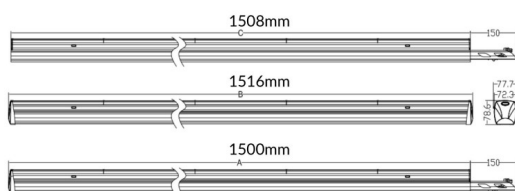

Dessin technique

Code article	86.ML01.2437.02
Type de produit	Intérieurs
Catégorie	Industriel
Famille	MARKETLINE
Sous-famille	MARKETLINE LUMINAIRES
Pictograms	

Produit	
Puissance système (W)	55
Flux lumineux utile (lm)	880, 9600, 10400, 11200
Efficacité lumineuse (lm/W)	160
Angle de faisceau	Wide 25
Durée de vie	50000h L80B10
IP	20
Finition	Noir
Driver intégré	oui
Équipement	ON-OFF
Source lumineuse	LED
Type de LED	SMD
Température de couleur (K)	4000
Uniformité chromatique (SDCM)	SDCM3
CRI	80