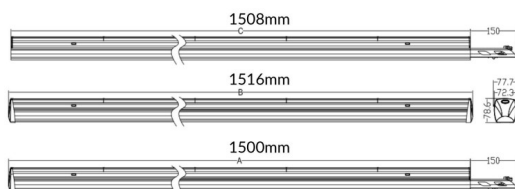

MARKETLINE LUMINAIRES

Luminaire industriel Lavov de la gamme MARKETLINE, disponible en puissances sélectionnables de 55, 60, 65 et 70 W, doté d'une double optique asymétrique offrant un flux lumineux réel de 880, 9600, 10400 et 11200 lm et une efficacité de 160 lm/W. Fabriqué en acier noir avec un driver DALI.

Dessin technique

Distribution photométrique

Code article	86.ML01.2473.02
Type de produit	Intérieurs
Catégorie	Industriel
Famille	MARKETLINE
Sous-famille	MARKETLINE LUMINAIRES
Pictograms	

Produit	
Puissance système (W)	55
Flux lumineux utile (lm)	880, 9600, 10400, 11200
Efficacité lumineuse (lm/W)	160
Angle de faisceau	Double Aysmmetric
Durée de vie	50000h L80B10
IP	20
Finition	Noir
Équipement	DALI
Température de couleur (K)	4000
Uniformité chromatique (SDCM)	SDCM3
CRI	80