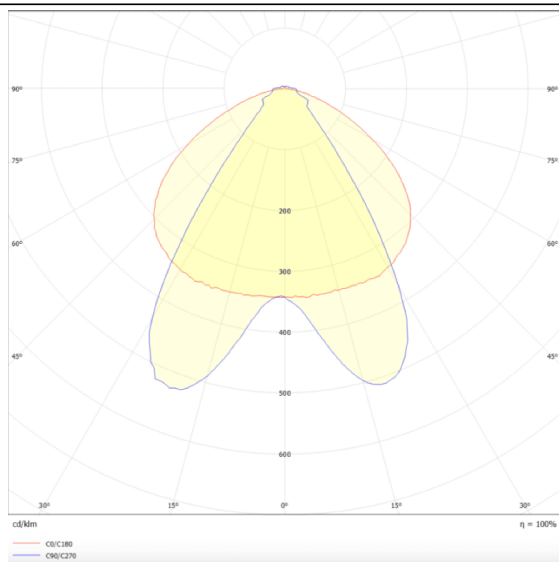

MARKETLINE LUMINAIRES

Luminaire industriel Lavov de la gamme MARKETLINE, disponible en puissances sélectionnables de 55, 60, 65 et 70 W, doté d'une double optique asymétrique offrant un flux lumineux réel de 880, 9600, 10400 et 11200 lm et une efficacité de 160 lm/W. Fabriqué en acier noir avec un driver DALI.

Dessin technique

Distribution photométrique

Code article	86.ML01.2473.02
Type de produit	Intérieurs
Catégorie	Industriel
Famille	MARKETLINE
Sous-famille	MARKETLINE LUMINAIRES
Pictograms	

Produit	
Puissance système (W)	55
Flux lumineux utile (lm)	880, 9600, 10400, 11200
Efficacité lumineuse (lm/W)	160
Angle de faisceau	Double Aysmmetric
Durée de vie	50000h L80B10
IP	20
Finition	Noir
Équipement	DALI
Température de couleur (K)	4000
Uniformité chromatique (SDCM)	SDCM3
CRI	80