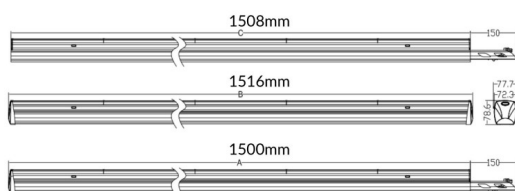

MARKETLINE LUMINAIRES

Luminaire industriel Lavov de la gamme MARKETLINE, disponible en puissances sélectionnables de 55, 60, 65 et 70 W, doté d'une double optique asymétrique offrant un flux lumineux réel de 880, 9600, 10400 ou 11200 lm et une efficacité de 160 lm/W. Fabriqué en acier noir avec un driver ON-OFF.

Dessin technique

Code article	86.ML01.2475.02
Type de produit	Intérieurs
Catégorie	Industriel
Famille	MARKETLINE
Sous-famille	MARKETLINE LUMINAIRES
Pictograms	

Produit	
Puissance système (W)	55
Flux lumineux utile (lm)	880, 9600, 10400, 11200
Efficacité lumineuse (lm/W)	160
Angle de faisceau	Double Aysmmetric
Durée de vie	50000h L80B10
IP	20
Finition	Noir
Driver intégré	oui
Équipement	ON-OFF
Source lumineuse	LED
Type de LED	SMD
Température de couleur (K)	4000
Uniformité chromatique (SDCM)	SDCM3
CRI	80