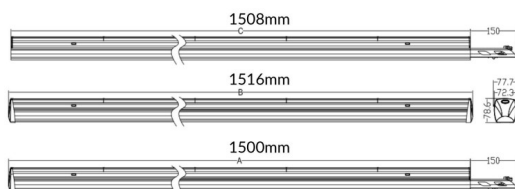

MARKETLINE LUMINAIRES

Luminaire industriel Lavov de la gamme MARKETLINE, disponible en puissances sélectionnables de 55, 60, 65 et 70 W, doté d'une double optique asymétrique offrant un flux lumineux réel de 880, 9600, 10400 ou 11200 lm et une efficacité de 160 lm/W. Fabriqué en acier blanc avec un driver ON-OFF.

Dessin technique

Code article	86.ML01.2477.01
Type de produit	Intérieurs
Catégorie	Industriel
Famille	MARKETLINE
Sous-famille	MARKETLINE LUMINAIRES
Pictograms	

Produit	
Puissance système (W)	55
Flux lumineux utile (lm)	880, 9600, 10400, 11200
Efficacité lumineuse (lm/W)	160
Angle de faisceau	Double Aysmmetric
Durée de vie	50000h L80B10
IP	20
Finition	Blanc
Driver intégré	oui
Équipement	ON-OFF
Source lumineuse	LED
Type de LED	SMD
Température de couleur (K)	4000
Uniformité chromatique (SDCM)	SDCM3
CRI	80