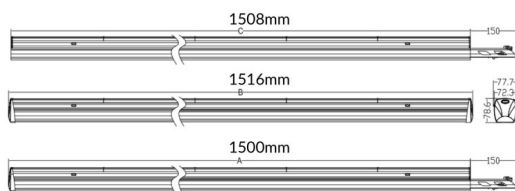

Dessin technique

MARKETLINE LUMINAIRES

Luminaire industriel Lavov de la gamme MARKETLINE, disponible en puissances sélectionnables de 55, 60, 65 et 70 W, doté d'une double optique asymétrique offrant un flux lumineux réel de 880, 9600, 10400 ou 11200 lm et une efficacité de 160 lm/W. Fabriqué en acier noir avec un driver ON-OFF.

Code article	86.ML01.2477.02
Type de produit	Intérieurs
Catégorie	Industriel
Famille	MARKETLINE
Sous-famille	MARKETLINE LUMINAIRES
Pictograms	

Produit	
Puissance système (W)	55
Flux lumineux utile (lm)	880, 9600, 10400, 11200
Efficacité lumineuse (lm/W)	160
Angle de faisceau	Double Aysmmetric
Durée de vie	50000h L80B10
IP	20
Finition	Noir
Driver intégré	oui
Équipement	ON-OFF
Source lumineuse	LED
Type de LED	SMD
Température de couleur (K)	4000
Uniformité chromatique (SDCM)	SDCM3
CRI	80