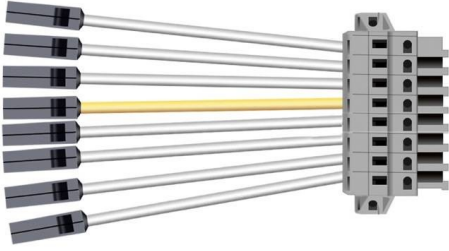

### Feed-in Connector

Alimentation Lavov Marketline à 8 fils.

<b>Code article</b>	<b>86.MI01.4008.00</b>
<b>Type de produit</b>	<b>Intérieurs</b>
<b>Catégorie</b>	<b>Industriel</b>
<b>Famille</b>	<b>MARKETLINE ACCESSORIES</b>
<b>Sous-famille</b>	<b>Feed-in Connector</b>
<b>Pictograms</b>	