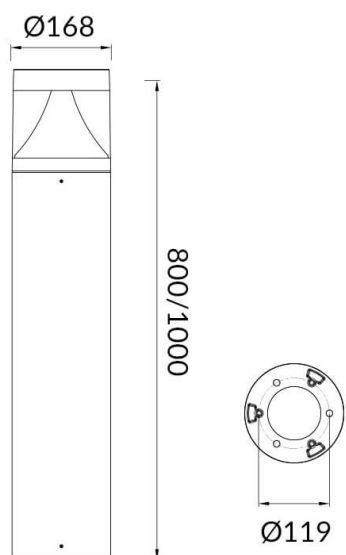

TONDO

Borne d'éclairage extérieur Lavov de la gamme TONDO, d'une puissance de 25 W et à diffusion de lumière asymétrique. Flux lumineux réel de 1 650 lm, efficacité lumineuse de 66 lm/W. Température de couleur de 3 000 K. Indices de protection IP65 et IK08. Corps en aluminium moulé sous pression et tige en aluminium extrudé. Finition noire. Dimensions : diamètre 168 mm x longueur 1 000 mm. Interrupteur marche/arrêt.

Dessin technique

Distribution photométrique

Code article	86.OB02.2311.02
Type de produit	
Catégorie	Balises
Famille	TONDO
Pictograms	
Produit	
Puissance système (W)	25
Flux lumineux utile (lm)	1650
Efficacité lumineuse (lm/W)	66
Angle de faisceau	Assymetric
Durée de vie	50000h L70B10
IP	65
Classe d'isolation	Classe I
Finition	Noir
Marque de la LED	SUNPU
Driver intégré	oui
Équipement	ON-OFF
Source lumineuse	LED
Type de LED	SMD
Température de couleur (K)	3000
Uniformité chromatique (SDCM)	SDCM3
CRI	75
IK	IK08