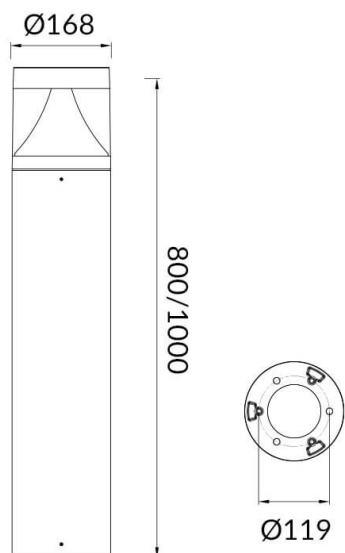

TONDO

Borne d'éclairage extérieur Lavov de la gamme TONDO, d'une puissance de 25 W et à diffusion de lumière asymétrique. Flux lumineux réel de 1 650 lm, efficacité lumineuse de 66 lm/W. Température de couleur de 3 000 K. Indices de protection IP65 et IK08. Corps en aluminium moulé sous pression et tige en aluminium extrudé. Finition noire. Dimensions : diamètre 168 mm x longueur 1 000 mm. Interrupteur marche/arrêt.

Dessin technique

Distribution photométrique

Code article	86.OB02.2311.02
Type de produit	Extérieurs
Catégorie	Balises
Famille	TONDO
Pictograms	

Produit	
Puissance système (W)	25
Flux lumineux utile (lm)	1650
Efficacité lumineuse (lm/W)	66
Angle de faisceau	Assymetric
Durée de vie	50000h L70B10
IP	65
Classe d'isolation	Classe I
Finition	Noir
Marque de la LED	SUNPU
Driver intégré	oui
Équipement	ON-OFF
Source lumineuse	LED
Type de LED	SMD
Température de couleur (K)	3000
Uniformité chromatique (SDCM)	SDCM3
CRI	75
IK	IK08