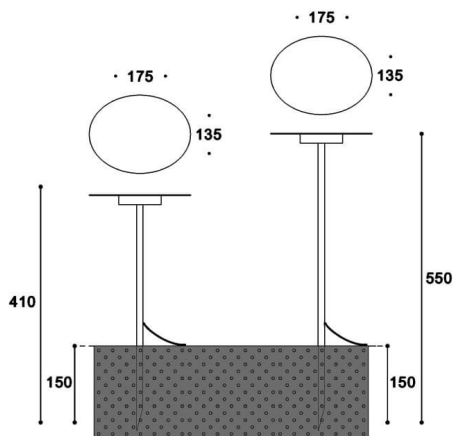

DISC

Balise Lavov DISC d'une puissance de 10,11 W et d'un angle de diffusion de 120°. Elle offre un flux lumineux de 368,46 lm et une efficacité lumineuse de 36,45 lm/W, avec une température de couleur de 3 000 K. Son boîtier est en aluminium noir. Driver non inclus. Indices de protection IP65 et IK10.

Dimensions

Product dimensions (mm) diam 175*135*410 (height)mm

Dessin technique

Code article	86.OB15.1301.02
Type de produit	
Catégorie	Balises
Famille	DISC
Pictograms	

Produit	
Puissance système (W)	7
Flux lumineux utile (lm)	368.46
Efficacité lumineuse (lm/W)	36
Angle de faisceau	120
Durée de vie	50000h L70B10
IP	65
Classe d'isolation	Classe III
Finition	Noir
Driver intégré	non
Équipement	NOT INCLUDED
Température de couleur (K)	3000
Uniformité chromatique (SDCM)	SDCM3
CRI	80
IK	10