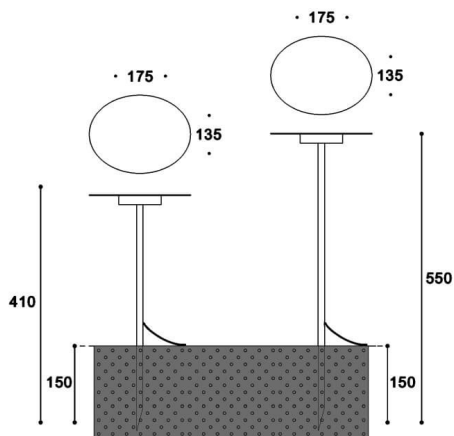

DISC

Balise Lavov DISC d'une puissance de 10,11 W et d'un angle de diffusion de 120°. Elle offre un flux lumineux de 368,46 lm et une efficacité lumineuse de 36,45 lm/W, avec une température de couleur de 3 000 K. Boîtier en aluminium finition blanche. Driver non inclus. Indices de protection IP65 et IK10.

Code article	86.OB15.2301.01
Type de produit	Extérieurs
Catégorie	Balises
Famille	DISC
Pictograms	

Dimensions

Product dimensions (mm) diam 175*135*550 (height)mm

Dessin technique

Produit	
Puissance système (W)	7
Flux lumineux utile (lm)	368.46
Efficacité lumineuse (lm/W)	36
Angle de faisceau	120
Durée de vie	50000h L70B10
IP	65
Classe d'isolation	Classe III
Finition	Blanc
Driver intégré	non
Équipement	NOT INCLUDED
Température de couleur (K)	3000
Uniformité chromatique (SDCM)	SDCM3
CRI	80
IK	10