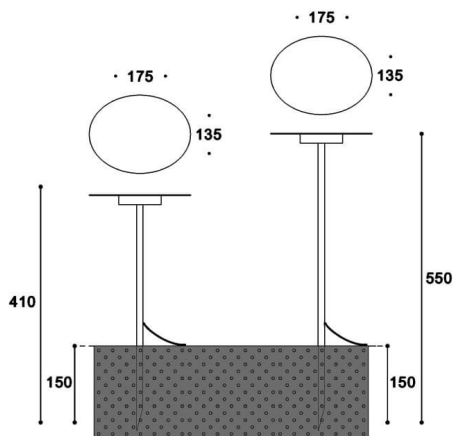

DISC

Balise Lavov DISC d'une puissance de 10,11 W et d'un angle de diffusion de 120°. Elle offre un flux lumineux de 368,46 lm et une efficacité lumineuse de 36,45 lm/W, avec une température de couleur de 3 000 K. Son boîtier est en aluminium noir. Driver non inclus. Indices de protection IP65 et IK10.

Dimensions

Product dimensions (mm) diam 175*135*550 (height)mm

Dessin technique

Code article	86.OB15.2301.02
Type de produit	
Catégorie	Balises
Famille	DISC
Pictograms	

Produit	
Puissance système (W)	7
Flux lumineux utile (lm)	368.46
Efficacité lumineuse (lm/W)	36
Angle de faisceau	120
Durée de vie	50000h L70B10
IP	65
Classe d'isolation	Classe III
Finition	Noir
Driver intégré	non
Équipement	NOT INCLUDED
Température de couleur (K)	3000
Uniformité chromatique (SDCM)	SDCM3
CRI	80
IK	10