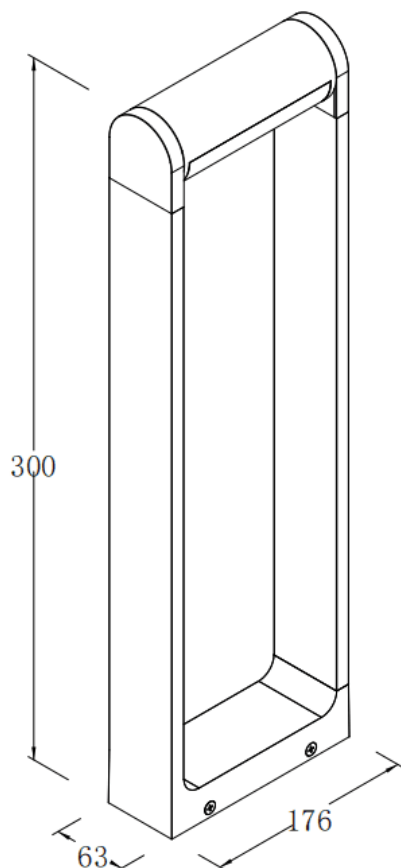

TILTABLE

Balise inclinable Lavov d'une puissance de 12 W avec un angle de faisceau réglable à 120°. Finition couleur café. Dimensions : 176 x 63 x 300 mm. Flux lumineux total de 909 lm et efficacité lumineuse de 75,75 lm/W. Température de couleur : 3 000 K. Alimentation marche/arrêt. Construction : corps et base en aluminium moulé sous pression, mât en aluminium extrudé et diffuseur en polycarbonate. Indice de protection : IP65.

Dimensions	
Product dimensions (mm)	176x63x300mm

Dessin technique	
------------------	--

Code article	86.OB19.1301.33
Type de produit	
Catégorie	Balises
Famille	TILTABLE
Pictograms	

Produit	
Puissance système (W)	12
Flux lumineux utile (lm)	909
Efficacité lumineuse (lm/W)	75.75
Angle de faisceau	120
Durée de vie	50000h L80B10
IP	IP65
Finition	Café
Driver intégré	oui
Équipement	ON-OFF
Source lumineuse	LED
Type de LED	SMD
Température de couleur (K)	3000
Uniformité chromatique (SDCM)	SDCM3
CRI	90