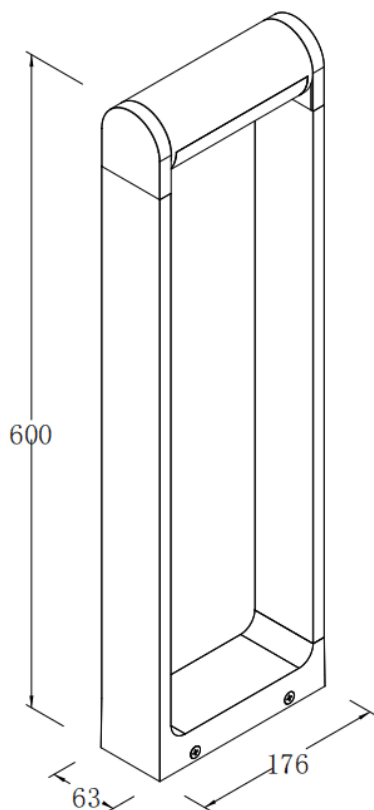

TILTABLE

Balise inclinable Lavov d'une puissance de 12 W et d'un angle de faisceau réglable à 120°. Finition couleur café. Dimensions : 176 x 63 x 600 mm. Flux lumineux total de 909 lm et efficacité lumineuse de 75,75 lm/W. Température de couleur : 3 000 K. Alimentation marche/arrêt. Construction : corps et base en aluminium moulé sous pression, mât en aluminium extrudé et diffuseur en polycarbonate. Indice de protection : IP65.

Dimensions	
Product dimensions (mm)	176x63x600mm

Dessin technique	
------------------	--

Code article	86.OB19.2301.33
Type de produit	
Catégorie	Balises
Famille	TILTABLE
Pictograms	

Produit	
Puissance système (W)	12
Flux lumineux utile (lm)	909
Efficacité lumineuse (lm/W)	75.75
Angle de faisceau	120
Durée de vie	50000h L80B10
IP	IP65
Finition	Café
Driver intégré	oui
Équipement	ON-OFF
Source lumineuse	LED
Type de LED	SMD
Température de couleur (K)	3000
Uniformité chromatique (SDCM)	SDCM3
CRI	90