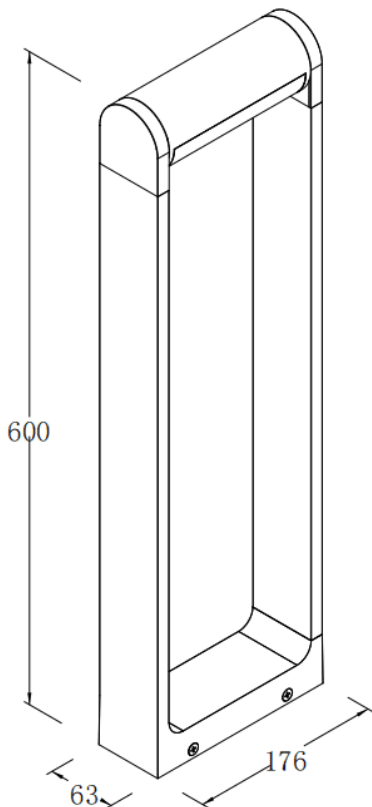

### TILTABLE

Balise inclinable Lavov d'une puissance de 12 W et d'un angle de faisceau réglable à 120°. Finition couleur café. Dimensions : 176 x 63 x 600 mm. Flux lumineux total de 909 lm et efficacité lumineuse de 75,75 lm/W. Température de couleur : 3 000 K. Alimentation marche/arrêt. Construction : corps et base en aluminium moulé sous pression, mât en aluminium extrudé et diffuseur en polycarbonate. Indice de protection : IP65.

#### Dimensions

Product dimensions (mm) 176x63x600mm

#### Dessin technique

Code article	86.OB19.2301.33
Type de produit	Extérieurs
Catégorie	Balises
Famille	TILTABLE
Pictograms	

Produit	
Puissance système (W)	12
Flux lumineux utile (lm)	909
Efficacité lumineuse (lm/W)	75.75
Angle de faisceau	120
Durée de vie	50000h L80B10
IP	IP65
Finition	Café
Driver intégré	oui
Équipement	ON-OFF
Source lumineuse	LED
Type de LED	SMD
Température de couleur (K)	3000
Uniformité chromatique (SDCM)	SDCM3
CRI	90