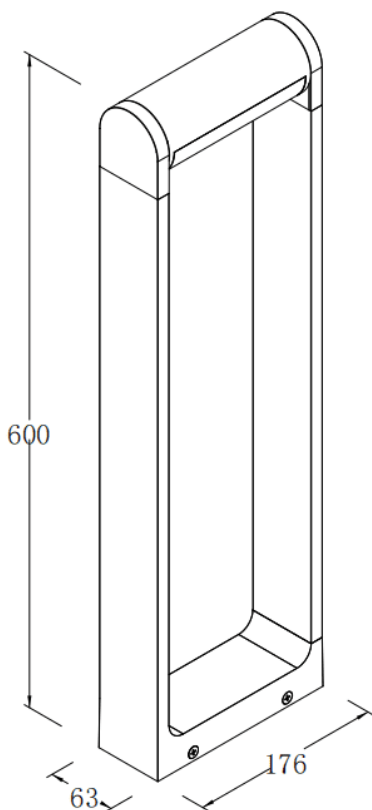

TILTABLE

Balise inclinable Lavov d'une puissance de 12 W et d'un angle de faisceau réglable à 120°. Finition couleur café. Dimensions : 176 x 63 x 600 mm. Flux lumineux total de 909 lm et efficacité lumineuse de 75,75 lm/W. Température de couleur : 3 000 K. Alimentation marche/arrêt. Construction : corps et base en aluminium moulé sous pression, mât en aluminium extrudé et diffuseur en polycarbonate. Indice de protection : IP65.

Dimensions

Product dimensions (mm) 176x63x600mm

Dessin technique

Code article	86.OB19.2301.33
Type de produit	Extérieur
Catégorie	Balises
Famille	TILTABLE
Pictograms	

Produit	
Puissance système (W)	12
Flux lumineux utile (lm)	909
Efficacité lumineuse (lm/W)	75.75
Angle de faisceau	120
Durée de vie	50000h L80B10
IP	IP65
Finition	Café
Driver intégré	oui
Équipement	ON-OFF
Source lumineuse	LED
Type de LED	SMD
Température de couleur (K)	3000
Uniformité chromatique (SDCM)	SDCM3
CRI	90