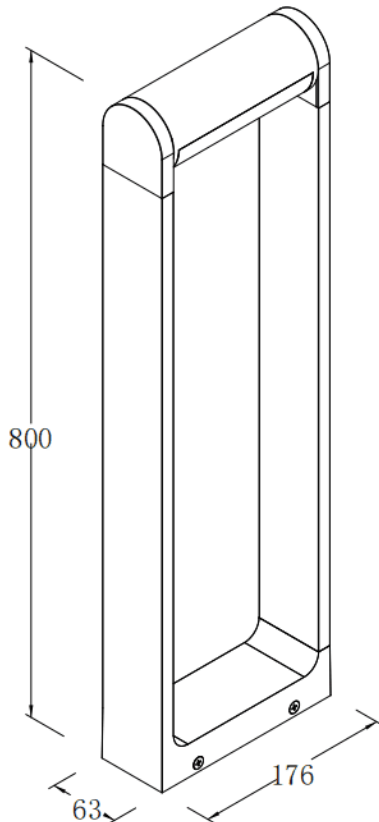

TILTABLE

Balise inclinable Lavov d'une puissance de 12 W et d'un angle de faisceau réglable à 120°. Finition couleur café. Dimensions : 176 x 63 x 800 mm. Flux lumineux total de 909 lm et efficacité lumineuse de 75,75 lm/W. Température de couleur : 3 000 K. Alimentation marche/arrêt. Construction : corps et base en aluminium moulé sous pression, mât en aluminium extrudé et diffuseur en polycarbonate. Indice de protection : IP65.

Dimensions	
Product dimensions (mm)	176x63x800mm

Dessin technique	
------------------	--

Code article	86.OB19.3301.33
Type de produit	Extérieurs
Catégorie	Balises
Famille	TILTABLE
Pictograms	

Produit	
Puissance système (W)	12
Flux lumineux utile (lm)	909
Efficacité lumineuse (lm/W)	75.75
Angle de faisceau	120
Durée de vie	50000h L80B10
IP	IP65
Finition	Café
Driver intégré	oui
Équipement	ON-OFF
Source lumineuse	LED
Type de LED	SMD
Température de couleur (K)	3000
Uniformité chromatique (SDCM)	SDCM3
CRI	90