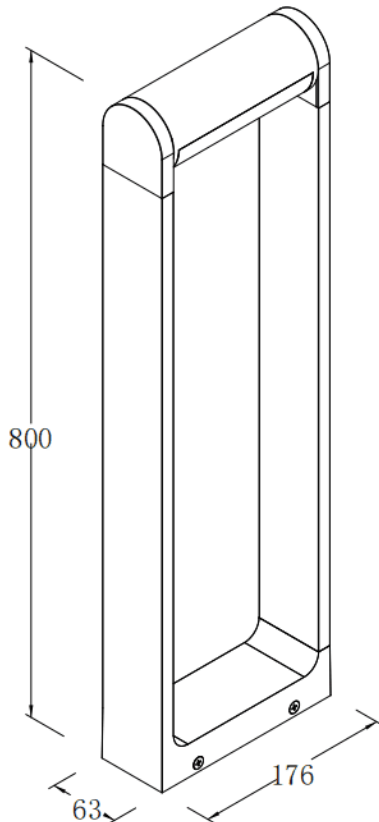

TILTABLE

Balise inclinable Lavov d'une puissance de 12 W et d'un angle de faisceau réglable à 120°. Finition couleur café. Dimensions : 176 x 63 x 800 mm. Flux lumineux total de 909 lm et efficacité lumineuse de 75,75 lm/W. Température de couleur : 3 000 K. Alimentation marche/arrêt. Construction : corps et base en aluminium moulé sous pression, mât en aluminium extrudé et diffuseur en polycarbonate. Indice de protection : IP65.

Dimensions	
Product dimensions (mm)	176x63x800mm

Dessin technique	
------------------	--

Code article	86.OB19.3301.33
Type de produit	
Catégorie	Balises
Famille	TILTABLE
Pictograms	

Produit	
Puissance système (W)	12
Flux lumineux utile (lm)	909
Efficacité lumineuse (lm/W)	75.75
Angle de faisceau	120
Durée de vie	50000h L80B10
IP	IP65
Finition	Café
Driver intégré	oui
Équipement	ON-OFF
Source lumineuse	LED
Type de LED	SMD
Température de couleur (K)	3000
Uniformité chromatique (SDCM)	SDCM3
CRI	90