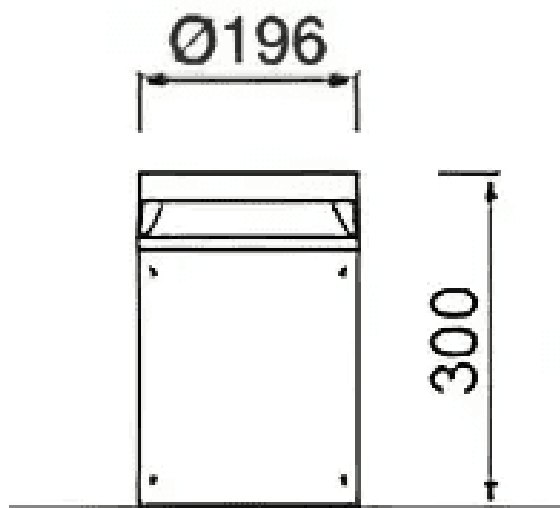

SLOT-RM

Balise Lavov SLOT-RM, 12 W, angle de faisceau de 360°. Finition noire. Dimensions : \varnothing 118 x H 300 mm. Flux lumineux total : 1 080 lm, efficacité lumineuse : 90 lm/W. Température de couleur : 3 000 K. Circuit intégré marche/arrêt. Corps en aluminium moulé sous pression, mât en aluminium extrudé et diffuseur en polycarbonate. Indice de protection : IP66, IK09.

Code article	86.OB22.1301.02
Type de produit	Extérieurs
Catégorie	Balises
Famille	SLOT-RM
Pictograms	       

Dimensions

Product dimensions (mm) \varnothing 118xH300mm

Dessin technique

Produit	
Puissance système (W)	12
Flux lumineux utile (lm)	1080
Efficacité lumineuse (lm/W)	90
Angle de faisceau	360
Durée de vie	50000h L80B10
IP	IP66
Finition	Noir
Driver intégré	oui
Équipement	ON-OFF
Source lumineuse	LED
Type de LED	SMD
Température de couleur (K)	3000
Uniformité chromatique (SDCM)	SDCM3
CRI	90
IK	IK09