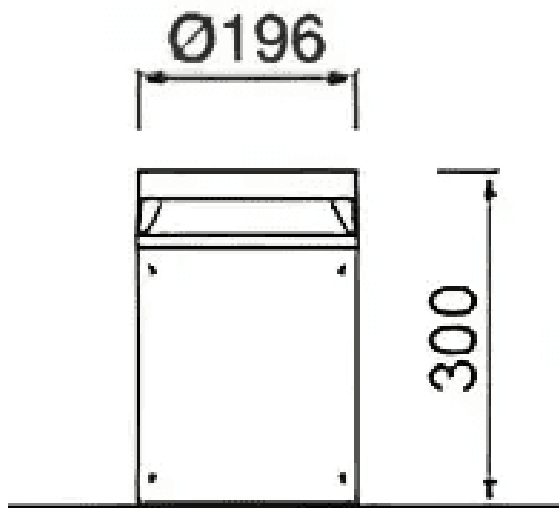

SLOT-RM

Balise Lavov SLOT-RM, 12 W, angle de faisceau de 360°. Finition noire. Dimensions : \varnothing 118 x H 300 mm. Flux lumineux total : 1 080 lm, efficacité lumineuse : 90 lm/W. Température de couleur : 3 000 K. Circuit intégré marche/arrêt. Corps en aluminium moulé sous pression, mât en aluminium extrudé et diffuseur en polycarbonate. Indice de protection : IP66, IK09.

Dimensions	
Product dimensions (mm)	\varnothing 118xH300mm
Dessin technique	

Code article	86.OB22.1301.02
Type de produit	
Catégorie	Balises
Famille	SLOT-RM
Pictograms	

Produit	
Puissance système (W)	12
Flux lumineux utile (lm)	1080
Efficacité lumineuse (lm/W)	90
Angle de faisceau	360
Durée de vie	50000h L80B10
IP	IP66
Finition	Noir
Driver intégré	oui
Équipement	ON-OFF
Source lumineuse	LED
Type de LED	SMD
Température de couleur (K)	3000
Uniformité chromatique (SDCM)	SDCM3
CRI	90
IK	IK09