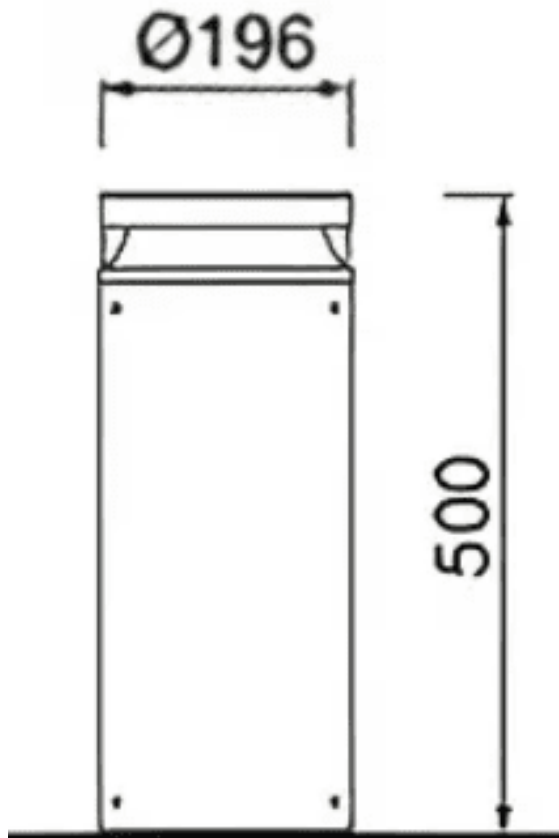

### SLOT-RM

Balise Lavov SLOT-RM, 12 W, angle de faisceau de 360°. Finition noire. Dimensions :  $\varnothing$  118 x H 500 mm. Flux lumineux total : 1 080 lm, efficacité lumineuse : 90 lm/W. Température de couleur : 3 000 K. Circuit intégré marche/arrêt. Corps en aluminium moulé sous pression, mât en aluminium extrudé et diffuseur en polycarbonate. Indice de protection : IP66, IK09.

Dimensions	
Product dimensions (mm)	$\varnothing$ 118xH500mm

Dessin technique	
------------------	--

Code article	86.OB22.2301.02
Type de produit	Extérieurs
Catégorie	Balises
Famille	SLOT-RM
Pictograms	

Produit	
Puissance système (W)	12
Flux lumineux utile (lm)	1080
Efficacité lumineuse (lm/W)	90
Angle de faisceau	360
Durée de vie	50000h L80B10
IP	IP66
Finition	Noir
Driver intégré	oui
Équipement	ON-OFF
Source lumineuse	LED
Type de LED	SMD
Température de couleur (K)	3000
Uniformité chromatique (SDCM)	SDCM3
CRI	90
IK	IK09