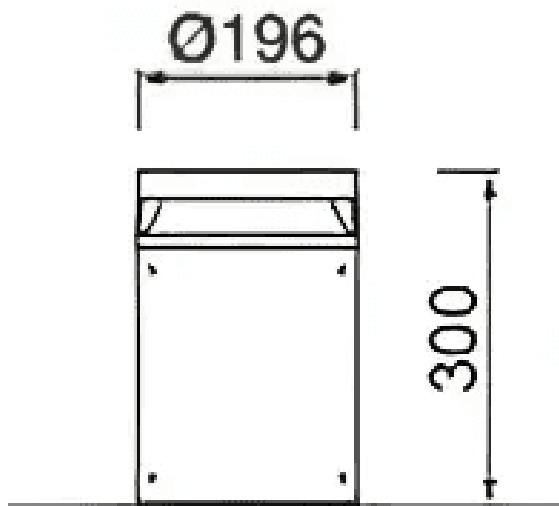

SLOT-RM

Balise Lavov SLOT-RM, 9 W, angle de faisceau de 180°. Finition noire. Dimensions : \varnothing 118 x H 300 mm. Flux lumineux total : 1 080 lm, efficacité lumineuse : 90 lm/W. Température de couleur : 3 000 K. Circuit intégré marche/arrêt. Corps en aluminium moulé sous pression, mât en aluminium extrudé et diffuseur en polycarbonate. Indice de protection : IP66, IK09.

Dimensions	
Product dimensions (mm)	\varnothing 118xH300mm

Dessin technique

Code article	86.OB23.1301.02
Type de produit	Extérieurs
Catégorie	Balises
Famille	SLOT-RM
Pictograms	       

Produit	
Puissance système (W)	9
Flux lumineux utile (lm)	1080
Efficacité lumineuse (lm/W)	90
Angle de faisceau	180
Durée de vie	50000h L80B10
IP	IP66
Finition	Noir
Driver intégré	oui
Équipement	ON-OFF
Source lumineuse	LED
Type de LED	SMD
Température de couleur (K)	3000
Uniformité chromatique (SDCM)	SDCM3
CRI	90
IK	IK09