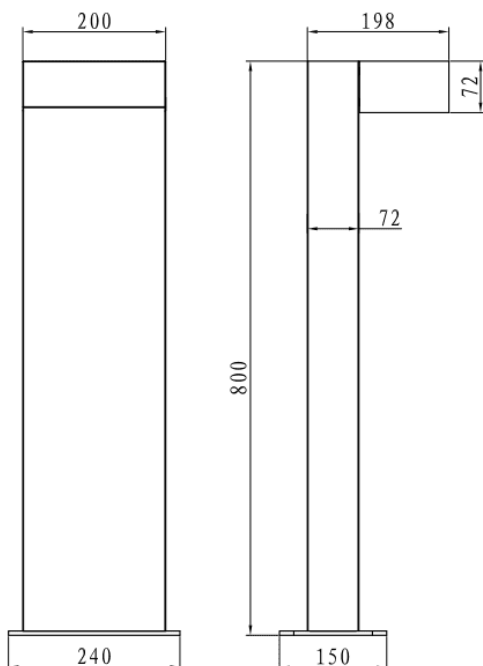

FLAT

Balise Lavov de la gamme FLAT, d'une puissance de 12 W et d'un angle de faisceau de 120°. Finition noire. Dimensions : 200 x 206 x 800 mm. Flux lumineux total : 1 500 lm. Efficacité lumineuse : 125 lm/W. Température de couleur : 3 000 K. Alimentation marche/arrêt. Construction : corps en aluminium moulé sous pression, mât en aluminium extrudé, lentille en polycarbonate et couvercle en verre trempé. Indice de protection : IP66, IK09.

Dimensions	
Product dimensions (mm)	200x206xH800mm

Dessin technique

Code article	86.OB24.1341.02
Type de produit	Extérieur
Catégorie	Balises
Famille	FLAT
Pictograms	       

Produit	
Puissance système (W)	12
Flux lumineux utile (lm)	1500
Efficacité lumineuse (lm/W)	125
Angle de faisceau	120
Durée de vie	50000h L80B10
IP	IP66
Finition	Noir
Driver intégré	oui
Équipement	ON-OFF
Source lumineuse	LED
Type de LED	SMD
Température de couleur (K)	3000
Uniformité chromatique (SDCM)	SDCM3
CRI	90
IK	IK09