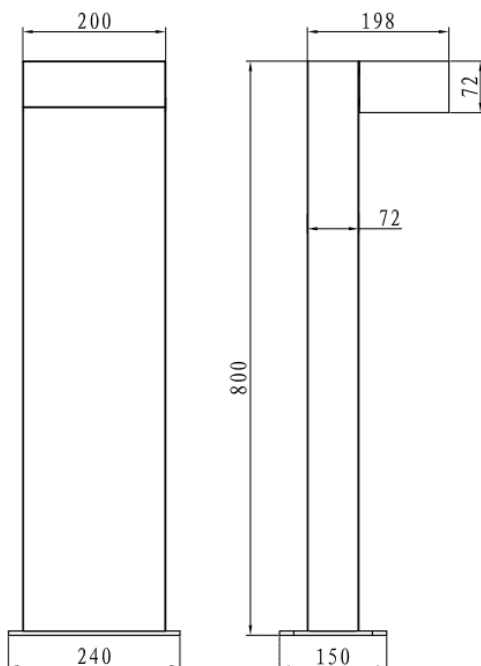

FLAT

Balise Lavov de la gamme FLAT, d'une puissance de 12 W et d'un angle de faisceau de 120°. Finition noire. Dimensions : 200 x 206 x 800 mm. Flux lumineux total : 1 500 lm. Efficacité lumineuse : 125 lm/W. Température de couleur : 3 000 K. Alimentation marche/arrêt. Construction : corps en aluminium moulé sous pression, mât en aluminium extrudé, lentille en polycarbonate et couvercle en verre trempé. Indice de protection : IP66, IK09.

Dimensions	
Product dimensions (mm)	200x206xH800mm

Dessin technique	
------------------	--

Code article	86.OB24.1341.02
Type de produit	
Catégorie	Balises
Famille	FLAT
Pictograms	

Produit	
Puissance système (W)	12
Flux lumineux utile (lm)	1500
Efficacité lumineuse (lm/W)	125
Angle de faisceau	120
Durée de vie	50000h L80B10
IP	IP66
Finition	Noir
Driver intégré	oui
Équipement	ON-OFF
Source lumineuse	LED
Type de LED	SMD
Température de couleur (K)	3000
Uniformité chromatique (SDCM)	SDCM3
CRI	90
IK	IK09