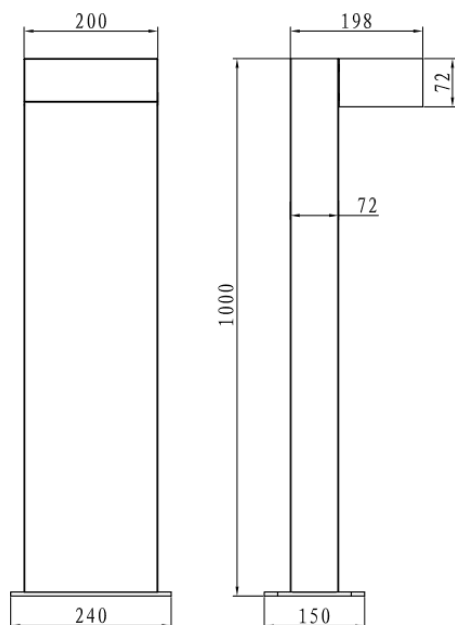

FLAT

Balise Lavov de la gamme FLAT, d'une puissance de 12 W et d'un angle de faisceau de 120°. Finition noire. Dimensions : 200 x 206 x 1000 mm. Flux lumineux total : 1500 lm. Efficacité lumineuse : 125 lm/W. Température de couleur : 3000 K. Alimentation marche/arrêt. Construction : corps en aluminium moulé sous pression, mât en aluminium extrudé, lentille en polycarbonate et couvercle en verre trempé. Indice de protection : IP66, IK09.

Dimensions	
Product dimensions (mm)	200x206xH1000mm

Dessin technique

Code article	86.OB24.2341.02
Type de produit	Extérieurs
Catégorie	Balises
Famille	FLAT
Pictograms	

Produit	
Puissance système (W)	12
Flux lumineux utile (lm)	1500
Efficacité lumineuse (lm/W)	125
Angle de faisceau	120
Durée de vie	50000h L80B10
IP	IP66
Finition	Noir
Driver intégré	oui
Équipement	ON-OFF
Source lumineuse	LED
Type de LED	SMD
Température de couleur (K)	3000
Uniformité chromatique (SDCM)	SDCM3
CRI	90
IK	IK09