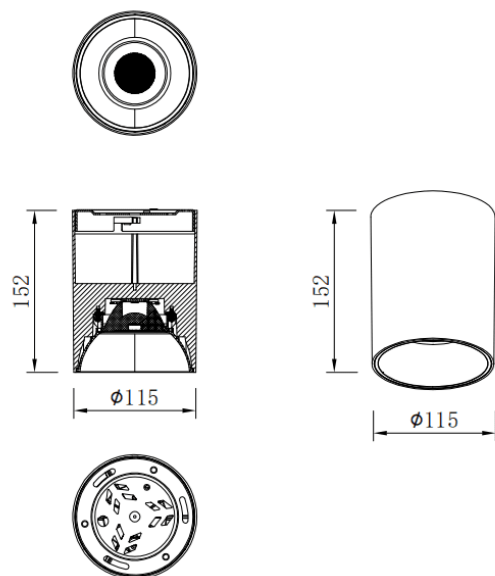

SDOWN

Downlight en saillie Lavov de la gamme SDOWN, d'une puissance de 30 W et d'un angle de faisceau de 40°. Finition blanche.

Dimensions : Ø 115 x 152 mm. Flux lumineux total de 2 400 lm et efficacité lumineuse de 80 lm/W. Température de couleur : 3 000 K. Driver ON-OFF. Corps en aluminium moulé sous pression avec façade en verre trempé. Indice de protection : IP65.

Dimensions	
Product dimensions (mm)	Ø115X152 mm

Dessin technique

Distribution photométrique

Code article	86.OC02.3321.01
Type de produit	Extérieur
Catégorie	Spots encastrés en saillie
Famille	SDOWN
Pictograms	

Produit	
Puissance système (W)	30
Flux lumineux utile (lm)	2400
Efficacité lumineuse (lm/W)	80
Angle de faisceau	40
Durée de vie	50000h L80B10
IP	IP65
Finition	Blanc
Driver intégré	oui
Équipement	ON-OFF
Source lumineuse	LED
Type de LED	COB
Température de couleur (K)	3000
Uniformité chromatique (SDCM)	SDCM3
CRI	80