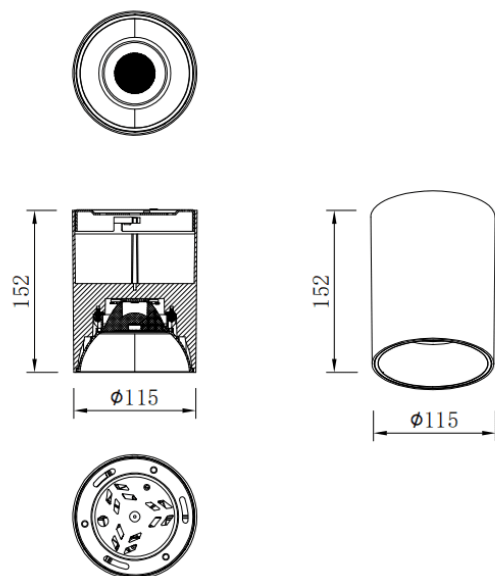

SDOWN

Downlight en saillie Lavov de la gamme SDOWN, d'une puissance de 30 W et d'un angle de faisceau de 40°. Finition blanche.

Dimensions : Ø 115 x 152 mm. Flux lumineux total de 2 400 lm et efficacité lumineuse de 80 lm/W. Température de couleur : 3 000 K. Driver ON-OFF. Corps en aluminium moulé sous pression avec façade en verre trempé. Indice de protection : IP65.

Code article	86.OC02.3321.01
Type de produit	Extérieur
Catégorie	Spots encastrés en saillie
Famille	SDOWN
Pictograms	

Produit	
Puissance système (W)	30
Flux lumineux utile (lm)	2400
Efficacité lumineuse (lm/W)	80
Angle de faisceau	40
Durée de vie	50000h L80B10
IP	IP65
Finition	Blanc
Driver intégré	oui
Équipement	ON-OFF
Source lumineuse	LED
Type de LED	COB
Température de couleur (K)	3000
Uniformité chromatique (SDCM)	SDCM3
CRI	80

Dimensions

Product dimensions (mm) Ø115X152 mm

Dessin technique

Distribution photométrique