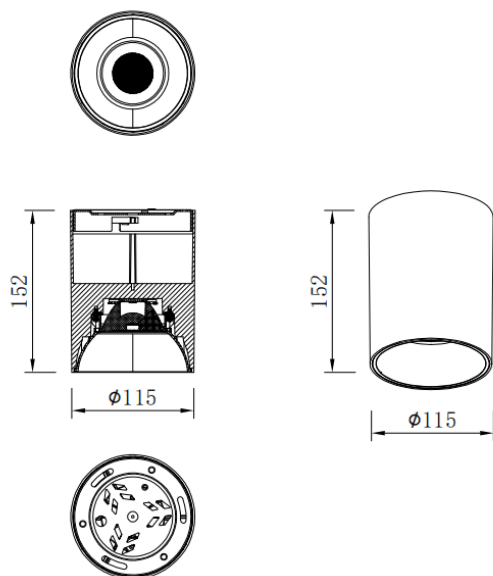

SDOWN

Downlight en saillie Lavov de la gamme SDOWN, d'une puissance de 30 W et d'un angle de faisceau de 60°. Finition blanche.

Dimensions : Ø 115 x 152 mm. Flux lumineux total de 2 400 lm et efficacité lumineuse de 80 lm/W. Température de couleur : 3 000 K. Driver ON-OFF. Corps en aluminium moulé sous pression avec façade en verre trempé. Indice de protection : IP65.

Code article	86.OC02.3331.01
Type de produit	Extérieurs
Catégorie	Spots encastrés en saillie
Famille	SDOWN
Pictograms	

Produit	
Puissance système (W)	30
Flux lumineux utile (lm)	2400
Efficacité lumineuse (lm/W)	80
Angle de faisceau	60
Durée de vie	50000h L80B10
IP	IP65
Finition	Blanc
Driver intégré	oui
Équipement	ON-OFF
Source lumineuse	LED
Type de LED	COB
Température de couleur (K)	3000
Uniformité chromatique (SDCM)	SDCM3
CRI	80

Dimensions

Product dimensions (mm) Ø115X152 mm

Dessin technique

Distribution photométrique