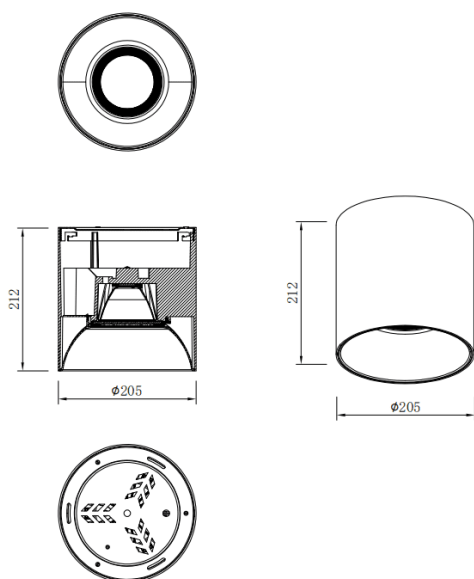

SDOWN

Downlight en saillie Lavov de la gamme SDOWN, d'une puissance de 60 W et d'un angle de faisceau de 40°. Finition blanche.

Dimensions : Ø 205 x 212 mm. Flux lumineux total de 4 800 lm et efficacité lumineuse de 80 lm/W. Température de couleur : 3 000 K. Driver ON-OFF. Corps en aluminium moulé sous pression avec façade en verre trempé. Indice de protection : IP65.

Dimensions	
Product dimensions (mm)	Ø205X212 mm

Dessin technique

Code article	86.OC02.6321.01
Type de produit	
Catégorie	Spots encastrés en saillie
Famille	SDOWN
Pictograms	

Produit	
Puissance système (W)	60
Flux lumineux utile (lm)	4800
Efficacité lumineuse (lm/W)	80
Angle de faisceau	40
Durée de vie	50000h L80B10
IP	IP65
Finition	Blanc
Driver intégré	oui
Équipement	ON-OFF
Source lumineuse	LED
Type de LED	COB
Température de couleur (K)	3000
Uniformité chromatique (SDCM)	SDCM3
CRI	80