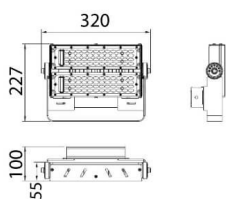

### AREA

Projecteur Lavov AREA de 100 W avec un angle de faisceau de 30°. Flux lumineux de 120 lm/W et efficacité lumineuse de 30 lm/W. IRC > 75, température de couleur corrélée 5. Fabriqué en alliage d'aluminium AL6063 et en acier Q235 avec revêtement en poudre. Lentille en polycarbonate et finition grise. Circuit intégré marche/arrêt.

### Dessin technique

Code article	86.OF02.1421.03
Type de produit	Extérieurs
Catégorie	Industriel
Famille	AREA
Pictograms	

<b>Produit</b>	
Puissance système (W)	100
Flux lumineux utile (lm)	12000
Efficacité lumineuse (lm/W)	120
Angle de faisceau	30
IP	IP65
Finition	gris
Driver intégré	oui
Équipement	ON-OFF
Source lumineuse	LED
Type de LED	NF2W757GR-V5
Durée de vie utile (h)	Up to 100,000hrs LM70
Température de couleur (K)	4500K
Uniformité chromatique (SDCM)	5
CRI	75
IK	IK10