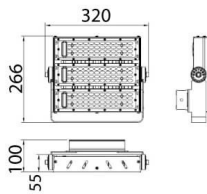

AREA

Projecteur Lavov AREA de 150 W avec un angle de faisceau de 20°. Flux lumineux de 120 lm/W et efficacité lumineuse de 20 lm/W. IRC > 75, température de couleur corrélée 5. Fabriqué en alliage d'aluminium AL6063 et en acier Q235 avec revêtement en poudre. Lentille en polycarbonate et finition grise. Circuit intégré marche/arrêt.

Dessin technique

Code article	86.OF02.2411.03
Type de produit	Extérieurs
Catégorie	Industriel
Famille	AREA
Pictograms	

Produit	
Puissance système (W)	150
Flux lumineux utile (lm)	18000
Efficacité lumineuse (lm/W)	120
Angle de faisceau	20
IP	IP65
Finition	gris
Driver intégré	oui
Équipement	ON-OFF
Source lumineuse	LED
Type de LED	NF2W757GR-V5
Durée de vie utile (h)	Up to 100,000hrs LM70
Température de couleur (K)	4500K
Uniformité chromatique (SDCM)	5
CRI	75
IK	IK10