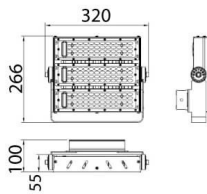

AREA

Projecteur Lavov AREA de 150 W avec un angle de faisceau de 30°. Flux lumineux de 120 lm/W et efficacité lumineuse de 30 lm/W. IRC > 75, température de couleur corrélée 5. Fabriqué en alliage d'aluminium AL6063 et en acier Q235 avec revêtement en poudre. Lentille en polycarbonate et finition grise. Circuit intégré marche/arrêt.

Dessin technique

Code article	86.OF02.2421.03
Type de produit	Extérieurs
Catégorie	Industriel
Famille	AREA
Pictograms	

Produit	
Puissance système (W)	150
Flux lumineux utile (lm)	18000
Efficacité lumineuse (lm/W)	120
Angle de faisceau	30
IP	IP65
Finition	gris
Driver intégré	oui
Équipement	ON-OFF
Source lumineuse	LED
Type de LED	NF2W757GR-V5
Durée de vie utile (h)	Up to 100,000hrs LM70
Température de couleur (K)	4500K
Uniformité chromatique (SDCM)	5
CRI	75
IK	IK10