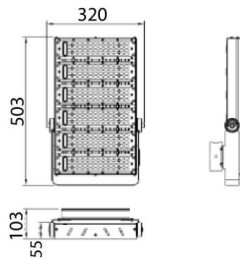

AREA

Projecteur Lavov AREA de 300 W avec un angle de faisceau de 20°. Flux lumineux de 120 lm/W et efficacité lumineuse de 20 lm/W. IRC > 75, température de couleur corrélée 5. Fabriqué en alliage d'aluminium AL6063 et en acier Q235 avec revêtement en poudre. Lentilles en polycarbonate et finition grise. Circuit intégré marche/arrêt.

Dessin technique

Code article	86.OF02.4411.03
Type de produit	Extérieurs
Catégorie	Industriel
Famille	AREA
Pictograms	

Produit	
Puissance système (W)	300
Flux lumineux utile (lm)	36000
Efficacité lumineuse (lm/W)	120
Angle de faisceau	20
IP	IP65
Finition	gris
Driver intégré	oui
Équipement	ON-OFF
Source lumineuse	LED
Type de LED	NF2W757GR-V5
Durée de vie utile (h)	Up to 100,000hrs LM70
Température de couleur (K)	4500K
Uniformité chromatique (SDCM)	5
CRI	75
IK	IK10