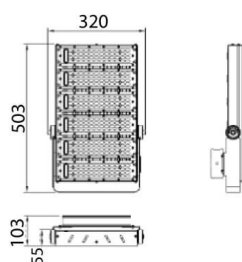

AREA

Projecteur Lavov AREA de 300 W avec un angle de faisceau de 90° x 60°. Son flux lumineux est de 120 lm/W et son efficacité lumineuse de 90 lm/W x 60°. IRC > 75, température de couleur corrélée 5. Fabriqué en alliage d'aluminium AL6063 et en acier Q235 avec revêtement en poudre, il est équipé de lentilles en polycarbonate et présente une finition grise. Son driver est de type marche/arrêt.

Dessin technique

Distribution photométrique

Code article	86.OF02.4431.03
Type de produit	
Catégorie	Industriel
Famille	AREA
Pictograms	

Produit	
Puissance système (W)	300
Flux lumineux utile (lm)	36000
Efficacité lumineuse (lm/W)	120
Angle de faisceau	90x60
IP	IP65
Finition	gris
Driver intégré	oui
Équipement	ON-OFF
Source lumineuse	LED
Type de LED	NF2W757GR-V5
Durée de vie utile (h)	Up to 100,000hrs LM70
Température de couleur (K)	4500K
Uniformité chromatique (SDCM)	5
CRI	75
IK	IK10