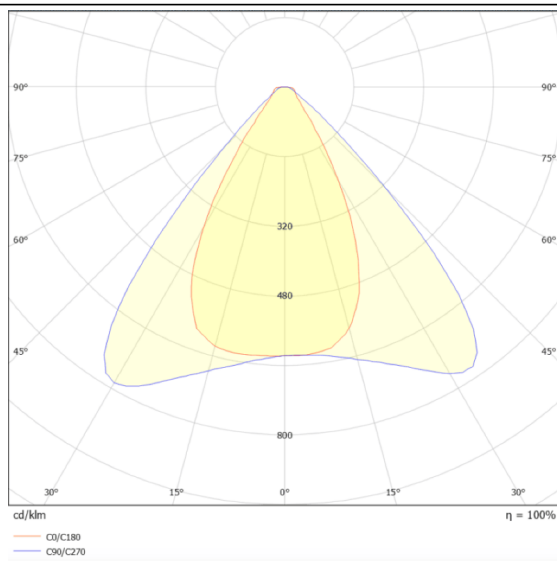

AREA

Projecteur Lavov AREA de 300 W avec un angle de faisceau de 90° x 60°. Son flux lumineux est de 120 lm/W et son efficacité lumineuse de 90 lm/W x 60°. IRC > 75, température de couleur corrélée 5. Fabriqué en alliage d'aluminium AL6063 et en acier Q235 avec revêtement en poudre, il est équipé de lentilles en polycarbonate et présente une finition grise. Son driver est de type marche/arrêt.

Dessin technique

Distribution photométrique

Code article	86.OF02.4431.03
Type de produit	Extérieurs
Catégorie	Industriel
Famille	AREA
Pictograms	

Produit	
Puissance système (W)	300
Flux lumineux utile (lm)	36000
Efficacité lumineuse (lm/W)	120
Angle de faisceau	90x60
IP	IP65
Finition	gris
Driver intégré	oui
Équipement	ON-OFF
Source lumineuse	LED
Type de LED	NF2W757GR-V5
Durée de vie utile (h)	Up to 100,000hrs LM70
Température de couleur (K)	4500K
Uniformité chromatique (SDCM)	5
CRI	75
IK	IK10