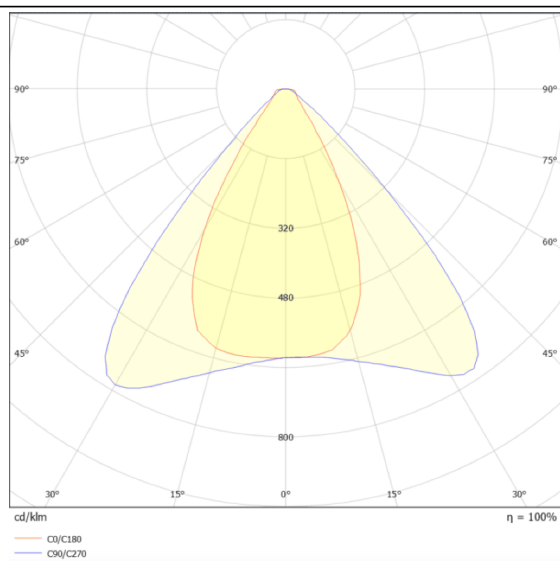

AREA

Projecteur Lavov AREA de 300 W avec un angle de faisceau de 90° x 60°. Son flux lumineux est de 120 lm/W et son efficacité lumineuse de 90 lm/W x 60°. IRC > 75, température de couleur corrélée 5. Fabriqué en alliage d'aluminium AL6063 et en acier Q235 avec revêtement en poudre, il est équipé de lentilles en polycarbonate et présente une finition grise. Son driver est de type marche/arrêt.

Dessin technique

Distribution photométrique

Code article	86.OF02.4431.03
Type de produit	
Catégorie	Industriel
Famille	AREA
Pictograms	

Produit	
Puissance système (W)	300
Flux lumineux utile (lm)	36000
Efficacité lumineuse (lm/W)	120
Angle de faisceau	90x60
IP	IP65
Finition	gris
Driver intégré	oui
Équipement	ON-OFF
Source lumineuse	LED
Type de LED	NF2W757GR-V5
Durée de vie utile (h)	Up to 100,000hrs LM70
Température de couleur (K)	4500K
Uniformité chromatique (SDCM)	5
CRI	75
IK	IK10