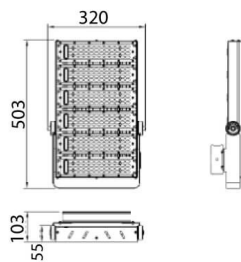

AREA

Projecteur Lavov AREA de 300 W avec un angle de faisceau de 90° x 60°. Son flux lumineux est de 120 lm/W et son efficacité lumineuse de 90 lm/W x 60°. IRC > 75, température de couleur corrélée 5. Fabriqué en alliage d'aluminium AL6063 et en acier Q235 avec revêtement en poudre, il est équipé de lentilles en polycarbonate et présente une finition grise. Son driver est de type marche/arrêt.

Dessin technique

Distribution photométrique

Code article	86.OF02.4431.03
Type de produit	Extérieurs
Catégorie	Industriel
Famille	AREA
Pictograms	

Produit	
Puissance système (W)	300
Flux lumineux utile (lm)	36000
Efficacité lumineuse (lm/W)	120
Angle de faisceau	90x60
IP	IP65
Finition	gris
Driver intégré	oui
Équipement	ON-OFF
Source lumineuse	LED
Type de LED	NF2W757GR-V5
Durée de vie utile (h)	Up to 100,000hrs LM70
Température de couleur (K)	4500K
Uniformité chromatique (SDCM)	5
CRI	75
IK	IK10