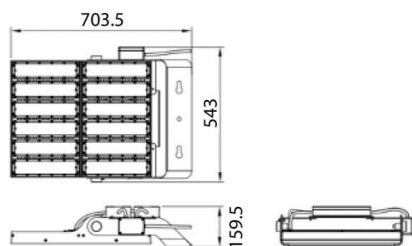

AREA

Projecteur Lavov AREA de 600 W avec un angle de faisceau de 20°. Flux lumineux de 140 lm/W et efficacité lumineuse de 20 lm/W. IRC > 75, température de couleur corrélée 5. Fabriqué en alliage d'aluminium AL6063 et en acier Q235 avec revêtement en poudre. Lentilles en polycarbonate et finition grise. Circuit intégré marche/arrêt.

Dessin technique

Distribution photométrique

Code article	86.OF02.6511.03
Type de produit	
Catégorie	Industriel
Famille	AREA
Pictograms	

Produit	
Puissance système (W)	600
Flux lumineux utile (lm)	84000
Efficacité lumineuse (lm/W)	140
Angle de faisceau	20
IP	IP65
Finition	gris
Driver intégré	oui
Équipement	ON-OFF
Source lumineuse	LED
Type de LED	NF2W757GR-V5
Durée de vie utile (h)	Up to 100,000hrs LM70
Température de couleur (K)	5000K
Uniformité chromatique (SDCM)	5
CRI	75
IK	IK10