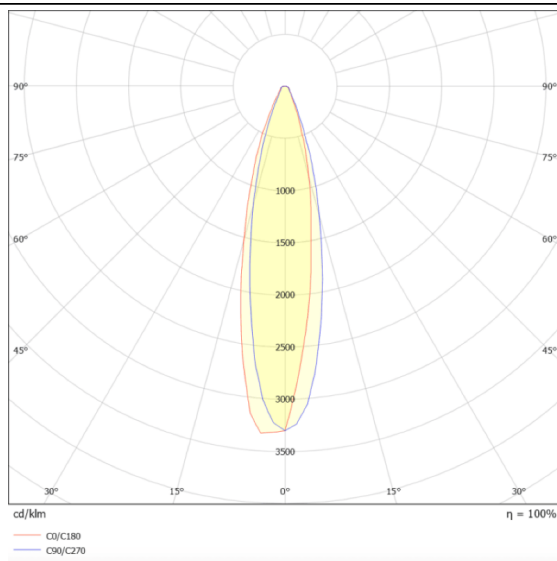

AREA

Projecteur Lavov AREA de 600 W avec un angle de faisceau de 20°. Flux lumineux de 140 lm/W et efficacité lumineuse de 20 lm/W. IRC > 75, température de couleur corrélée 5. Fabriqué en alliage d'aluminium AL6063 et en acier Q235 avec revêtement en poudre. Lentilles en polycarbonate et finition grise. Circuit intégré marche/arrêt.

Dessin technique

Distribution photométrique

Code article	86.OF02.6511.03
Type de produit	
Catégorie	Industriel
Famille	AREA
Pictograms	

Produit	
Puissance système (W)	600
Flux lumineux utile (lm)	84000
Efficacité lumineuse (lm/W)	140
Angle de faisceau	20
IP	IP65
Finition	gris
Driver intégré	oui
Équipement	ON-OFF
Source lumineuse	LED
Type de LED	NF2W757GR-V5
Durée de vie utile (h)	Up to 100,000hrs LM70
Température de couleur (K)	5000K
Uniformité chromatique (SDCM)	5
CRI	75
IK	IK10