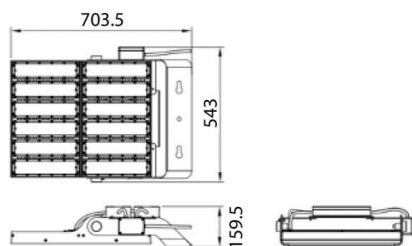

AREA

Projecteur Lavov AREA de 600 W avec un angle de faisceau de 30°. Flux lumineux de 140 lm/W et efficacité lumineuse de 30 lm/W. IRC > 75, température de couleur corrélée 5. Fabriqué en alliage d'aluminium AL6063 et en acier Q235 avec revêtement en poudre. Lentille en polycarbonate et finition grise. Circuit intégré marche/arrêt.

Dessin technique

Distribution photométrique

Code article	86.OF02.6521.03
Type de produit	
Catégorie	Industriel
Famille	AREA
Pictograms	

Produit	
Puissance système (W)	600
Flux lumineux utile (lm)	84000
Efficacité lumineuse (lm/W)	140
Angle de faisceau	30
IP	IP65
Finition	gris
Driver intégré	oui
Équipement	ON-OFF
Source lumineuse	LED
Type de LED	NF2W757GR-V5
Durée de vie utile (h)	Up to 100,000hrs LM70
Température de couleur (K)	5000K
Uniformité chromatique (SDCM)	5
CRI	75
IK	IK10