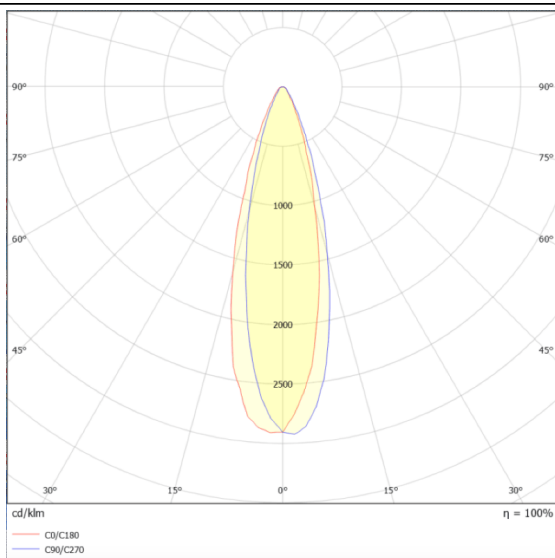

AREA

Projecteur Lavov AREA de 600 W avec un angle de faisceau de 30°. Flux lumineux de 140 lm/W et efficacité lumineuse de 30 lm/W. IRC > 75, température de couleur corrélée 5. Fabriqué en alliage d'aluminium AL6063 et en acier Q235 avec revêtement en poudre. Lentille en polycarbonate et finition grise. Circuit intégré marche/arrêt.

Dessin technique

Distribution photométrique

Code article	86.OF02.6521.03
Type de produit	Extérieurs
Catégorie	Industriel
Famille	AREA
Pictograms	

Produit	
Puissance système (W)	600
Flux lumineux utile (lm)	84000
Efficacité lumineuse (lm/W)	140
Angle de faisceau	30
IP	IP65
Finition	gris
Driver intégré	oui
Équipement	ON-OFF
Source lumineuse	LED
Type de LED	NF2W757GR-V5
Durée de vie utile (h)	Up to 100,000hrs LM70
Température de couleur (K)	5000K
Uniformité chromatique (SDCM)	5
CRI	75
IK	IK10