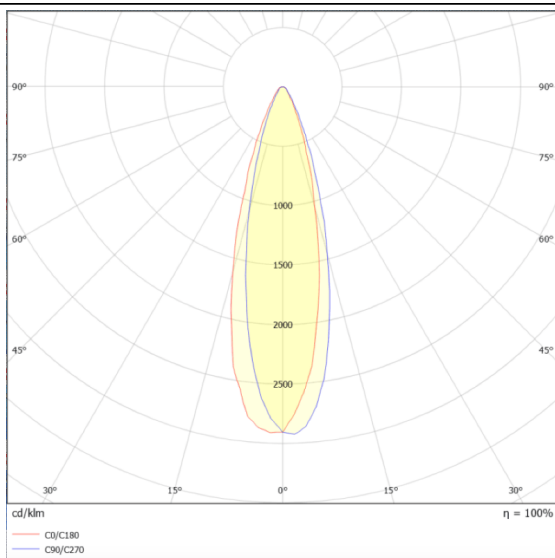

AREA

Projecteur Lavov AREA de 600 W avec un angle de faisceau de 30°. Flux lumineux de 140 lm/W et efficacité lumineuse de 30 lm/W. IRC > 75, température de couleur corrélée 5. Fabriqué en alliage d'aluminium AL6063 et en acier Q235 avec revêtement en poudre. Lentille en polycarbonate et finition grise. Circuit intégré marche/arrêt.

Dessin technique

Distribution photométrique

Code article	86.OF02.6521.03
Type de produit	
Catégorie	Industriel
Famille	AREA
Pictograms	

Produit	
Puissance système (W)	600
Flux lumineux utile (lm)	84000
Efficacité lumineuse (lm/W)	140
Angle de faisceau	30
IP	IP65
Finition	gris
Driver intégré	oui
Équipement	ON-OFF
Source lumineuse	LED
Type de LED	NF2W757GR-V5
Durée de vie utile (h)	Up to 100,000hrs LM70
Température de couleur (K)	5000K
Uniformité chromatique (SDCM)	5
CRI	75
IK	IK10