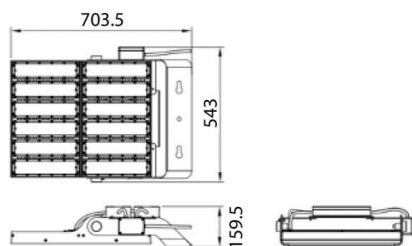

AREA

Projecteur Lavov AREA de 600 W avec un angle de faisceau de 30°. Flux lumineux de 140 lm/W et efficacité lumineuse de 30 lm/W. IRC > 75, température de couleur corrélée 5. Fabriqué en alliage d'aluminium AL6063 et en acier Q235 avec revêtement en poudre. Lentille en polycarbonate et finition grise. Circuit intégré marche/arrêt.

Dessin technique

Distribution photométrique

Code article	86.OF02.6521.03
Type de produit	Extérieurs
Catégorie	Industriel
Famille	AREA
Pictograms	

Produit	
Puissance système (W)	600
Flux lumineux utile (lm)	84000
Efficacité lumineuse (lm/W)	140
Angle de faisceau	30
IP	IP65
Finition	gris
Driver intégré	oui
Équipement	ON-OFF
Source lumineuse	LED
Type de LED	NF2W757GR-V5
Durée de vie utile (h)	Up to 100,000hrs LM70
Température de couleur (K)	5000K
Uniformité chromatique (SDCM)	5
CRI	75
IK	IK10