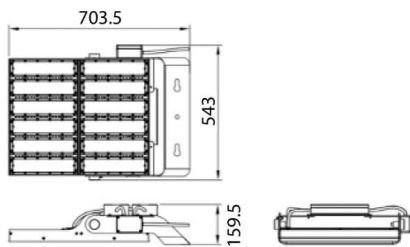

AREA

Projecteur Lavov AREA de 600 W avec un angle de faisceau de 90° x 60°. Son flux lumineux est de 140 lm/W et son efficacité lumineuse de 90 lm/W x 60°. IRC > 75, température de couleur corrélée 5. Fabriqué en alliage d'aluminium AL6063 et en acier Q235 avec revêtement en poudre, il est équipé de lentilles en polycarbonate et présente une finition grise. Son driver est de type marche/arrêt.

Dessin technique

Code article	86.OF02.6531.03
Type de produit	Extérieurs
Catégorie	Industriel
Famille	AREA

Pictograms

Produit

Puissance système (W)	600
Flux lumineux utile (lm)	84000
Efficacité lumineuse (lm/W)	140
Angle de faisceau	90x60
IP	IP65
Finition	gris
Driver intégré	oui
Équipement	ON-OFF
Source lumineuse	LED
Type de LED	NF2W757GR-V5
Durée de vie utile (h)	Up to 100,000hrs LM70
Température de couleur (K)	5000K
Uniformité chromatique (SDCM)	5
CRI	75
IK	IK10