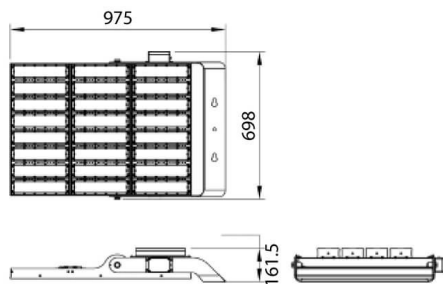

AREA

Projecteur Lavov AREA de 1200 W avec un angle de faisceau de 90° x 60°. Son flux lumineux est de 140 lm/W et son efficacité lumineuse de 90 lm/W x 60°. IRC > 75, température de couleur corrélée 5. Fabriqué en alliage d'aluminium AL6063 et en acier Q235 avec revêtement en poudre, il est équipé de lentilles en polycarbonate et d'une finition grise. Son driver est de type marche/arrêt.

Dessin technique

Code article	86.OF02.8531.03
Type de produit	Extérieurs
Catégorie	Industriel
Famille	AREA

Pictograms

Produit

Puissance système (W)	1200
Flux lumineux utile (lm)	168000
Efficacité lumineuse (lm/W)	140
Angle de faisceau	90x60
IP	IP65
Finition	gris
Driver intégré	oui
Équipement	ON-OFF
Source lumineuse	LED
Type de LED	NF2W757GR-V5
Durée de vie utile (h)	Up to 100,000hrs LM70
Température de couleur (K)	5000K
Uniformité chromatique (SDCM)	5
CRI	75
IK	IK10