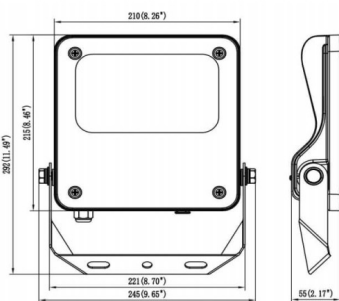

SAFE

Projecteur extérieur Lavov SAFE de 50 W avec un angle de faisceau de 25°. Flux lumineux total de 7 250 lm et efficacité lumineuse de 145 lm/W. Fabriqué en aluminium moulé sous pression à faible teneur en cuivre, il est idéal pour les environnements corrosifs. Finition peinture poudre noire. Indices de protection IP66 et IK08. Driver ON-OFF.

Dimensions

Product dimensions (mm) **353x287x65mm**

Dessin technique

50W

Code article	86.OF03.1421.02
Type de produit	Extérieurs
Catégorie	Industriel
Famille	SAFE
Pictograms	

Produit	
Puissance système (W)	50
Flux lumineux utile (lm)	7250
Efficacité lumineuse (lm/W)	145
Angle de faisceau	25°
IP	IP66
Température de fonctionnement	-30°C to + 50°C
Finition	noir
Driver intégré	oui
Équipement	ON-OFF
Power Factor	>0,95
Source lumineuse	LED
Type de LED	NF2W757GR-V5
Durée de vie utile (h)	Up to 100,000hrs LM70
Température de couleur (K)	4000K
Uniformité chromatique (SDCM)	5
CRI	70
IK	IK08