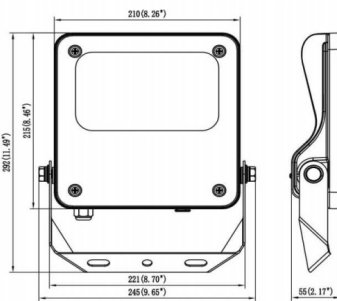

SAFE

Projecteur extérieur Lavov SAFE de 50 W avec un angle de faisceau de 60°. Flux lumineux total de 7 250 lm et efficacité lumineuse de 145 lm/W. Fabriqué en aluminium moulé sous pression à faible teneur en cuivre, il est idéal pour les environnements corrosifs. Finition peinture poudre noire. Indices de protection IP66 et IK08. Driver ON-OFF.

Dimensions

Product dimensions (mm) **353x287x65mm**

Dessin technique

50W

Code article	86.OF03.1431.02
Type de produit	Intérieurs
Catégorie	Industriel
Famille	SAFE
Pictograms	

Produit	
Puissance système (W)	50
Flux lumineux utile (lm)	7250
Efficacité lumineuse (lm/W)	145
Angle de faisceau	60°
IP	IP66
Température de fonctionnement	-30°C to + 50°C
Finition	noir
Driver intégré	oui
Équipement	ON-OFF
Power Factor	>0,95
Source lumineuse	LED
Type de LED	NF2W757GR-V5
Durée de vie utile (h)	Up to 100,000hrs LM77
Température de couleur (K)	4000K
Uniformité chromatique (SDCM)	5
CRI	70
IK	IK08