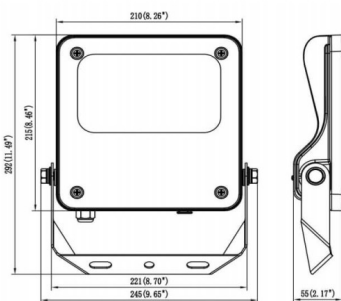

SAFE

Projecteur extérieur Lavov SAFE de 50 W avec un angle de faisceau de 60°. Flux lumineux total de 7 250 lm et efficacité lumineuse de 145 lm/W. Fabriqué en aluminium moulé sous pression à faible teneur en cuivre, il est idéal pour les environnements corrosifs. Finition peinture poudre noire. Indices de protection IP66 et IK08. Driver ON-OFF.

Code article	86.OF03.1431.02
Type de produit	
Catégorie	Industriel
Famille	SAFE
Pictograms	       

Dimensions

Product dimensions (mm) 353x287x65mm

Dessin technique

50W

Produit

Puissance système (W)	50
Flux lumineux utile (lm)	7250
Efficacité lumineuse (lm/W)	145
Angle de faisceau	60°
IP	IP66
Température de fonctionnement	-30°C to + 50°C
Finition	noir
Driver intégré	oui
Équipement	ON-OFF
Power Factor	>0,95
Source lumineuse	LED
Type de LED	NF2W757GR-V5
Durée de vie utile (h)	Up to 100,000hrs LM77
Température de couleur (K)	4000K
Uniformité chromatique (SDCM)	5
CRI	70
IK	IK08