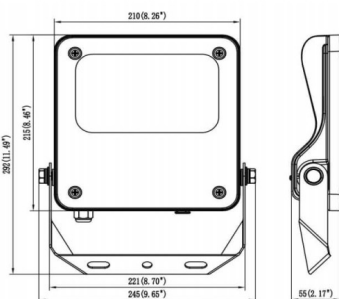

SAFE

Projecteur extérieur Lavov SAFE de 50 W avec un angle de faisceau de 55° x 125°. Flux lumineux total de 7 250 lm et efficacité lumineuse de 145 lm/W. Fabriqué en aluminium moulé sous pression à faible teneur en cuivre, il est idéal pour les environnements corrosifs. Finition peinture poudre noire. Indices de protection IP66 et IK08. Interrupteur marche/arrêt.

Dimensions

Product dimensions (mm) 353x287x65mm

Dessin technique

50W

Code article	86.OF03.1451.02
Type de produit	Extérieurs
Catégorie	Industriel
Famille	SAFE
Pictograms	       

Produit	
Puissance système (W)	50
Flux lumineux utile (lm)	7250
Efficacité lumineuse (lm/W)	145
Angle de faisceau	55°X125°
IP	IP66
Température de fonctionnement	-30°C to + 50°C
Finition	noir
Driver intégré	oui
Équipement	ON-OFF
Power Factor	>0,95
Source lumineuse	LED
Type de LED	NF2W757GR-V5
Durée de vie utile (h)	Up to 100,000hrs LM70
Température de couleur (K)	4000K
Uniformité chromatique (SDCM)	5
CRI	70
IK	IK08