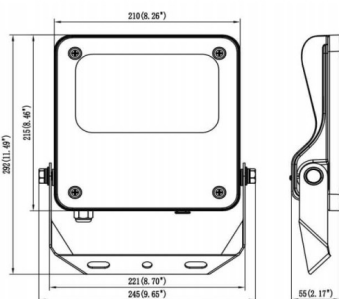

SAFE

Projecteur extérieur Lavov SAFE de 50 W avec un angle de faisceau de 55° x 125°. Flux lumineux total de 7 250 lm et efficacité lumineuse de 145 lm/W. Fabriqué en aluminium moulé sous pression à faible teneur en cuivre, il est idéal pour les environnements corrosifs. Finition peinture poudre noire. Indices de protection IP66 et IK08. Interrupteur marche/arrêt.

Code article	86.OF03.1451.02
Type de produit	
Catégorie	Industriel
Famille	SAFE
Pictograms	       

Dimensions

Product dimensions (mm) 353x287x65mm

Dessin technique

50W

Produit	
Puissance système (W)	50
Flux lumineux utile (lm)	7250
Efficacité lumineuse (lm/W)	145
Angle de faisceau	55°X125°
IP	IP66
Température de fonctionnement	-30°C to + 50°C
Finition	noir
Driver intégré	oui
Équipement	ON-OFF
Power Factor	>0,95
Source lumineuse	LED
Type de LED	NF2W757GR-V5
Durée de vie utile (h)	Up to 100,000hrs LM70
Température de couleur (K)	4000K
Uniformité chromatique (SDCM)	5
CRI	70
IK	IK08