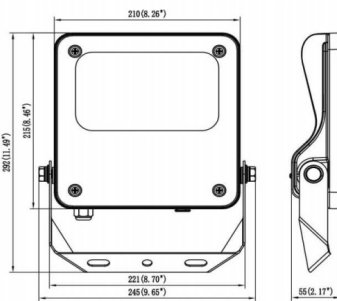

SAFE

Projecteur extérieur Lavov SAFE de 50 W avec un angle de faisceau de 55° x 125°. Flux lumineux total de 7 250 lm et efficacité lumineuse de 145 lm/W. Fabriqué en aluminium moulé sous pression à faible teneur en cuivre, il est idéal pour les environnements corrosifs. Finition peinture poudre noire. Indices de protection IP66 et IK08. Interrupteur marche/arrêt.

Dimensions

Product dimensions (mm) **353x287x65mm**

Dessin technique

50W

Code article	86.OF03.1451.02
Type de produit	Intérieurs
Catégorie	Industriel
Famille	SAFE
Pictograms	

Produit	
Puissance système (W)	50
Flux lumineux utile (lm)	7250
Efficacité lumineuse (lm/W)	145
Angle de faisceau	55°X125°
IP	IP66
Température de fonctionnement	-30°C to + 50°C
Finition	noir
Driver intégré	oui
Équipement	ON-OFF
Power Factor	>0,95
Source lumineuse	LED
Type de LED	NF2W757GR-V5
Durée de vie utile (h)	Up to 100,000hrs LM70
Température de couleur (K)	4000K
Uniformité chromatique (SDCM)	5
CRI	70
IK	IK08