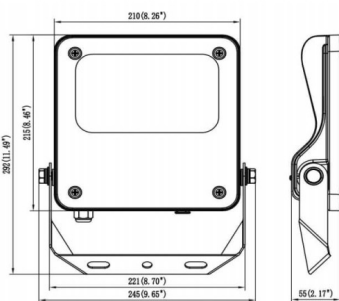

SAFE

Projecteur extérieur Lavov SAFE de 50 W avec un angle de faisceau de 26° x 60°. Flux lumineux total de 7 250 lm et efficacité lumineuse de 145 lm/W. Fabriqué en aluminium moulé sous pression à faible teneur en cuivre, il est idéal pour les environnements corrosifs. Finition peinture poudre noire. Indices de protection IP66 et IK08. Interrupteur marche/arrêt.

Dimensions

Product dimensions (mm) 353x287x65mm

Dessin technique

50W

Code article	86.OF03.1461.02
Type de produit	Intérieurs
Catégorie	Industriel
Famille	SAFE
Pictograms	

Produit	
Puissance système (W)	50
Flux lumineux utile (lm)	7250
Efficacité lumineuse (lm/W)	145
Angle de faisceau	26°x60°
IP	IP66
Température de fonctionnement	-30°C to + 50°C
Finition	noir
Driver intégré	oui
Équipement	ON-OFF
Power Factor	>0,95
Source lumineuse	LED
Type de LED	NF2W757GR-V5
Durée de vie utile (h)	Up to 100,000hrs LM84
Température de couleur (K)	4000K
Uniformité chromatique (SDCM)	5
CRI	70
IK	IK08