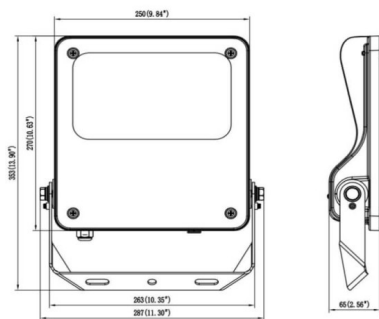

SAFE

Projecteur extérieur Lavov SAFE d'une puissance de 100 W et d'un angle de faisceau de 25°. Il offre un flux lumineux total de 14 500 lm et une efficacité lumineuse de 145 lm/W. Fabriqué en aluminium moulé sous pression à faible teneur en cuivre, il est idéal pour les environnements corrosifs. Finition peinture poudre noire. Indices de protection IP66 et IK08. Driver ON-OFF.

Dimensions

Product dimensions (mm) **447x359x75mm**

Dessin technique

80W/100W

Code article	86.OF03.3421.02
Type de produit	Intérieurs
Catégorie	Industriel
Famille	SAFE
Pictograms	

Produit	
Puissance système (W)	100
Flux lumineux utile (lm)	14500
Efficacité lumineuse (lm/W)	145
Angle de faisceau	25°
IP	IP66
Température de fonctionnement	-30°C to + 50°C
Finition	noir
Driver intégré	oui
Équipement	ON-OFF
Power Factor	>0,97
Source lumineuse	LED
Type de LED	NF2W757GR-V5
Durée de vie utile (h)	Up to 100,000hrs LM72
Température de couleur (K)	4000K
Uniformité chromatique (SDCM)	5
CRI	70
IK	IK08